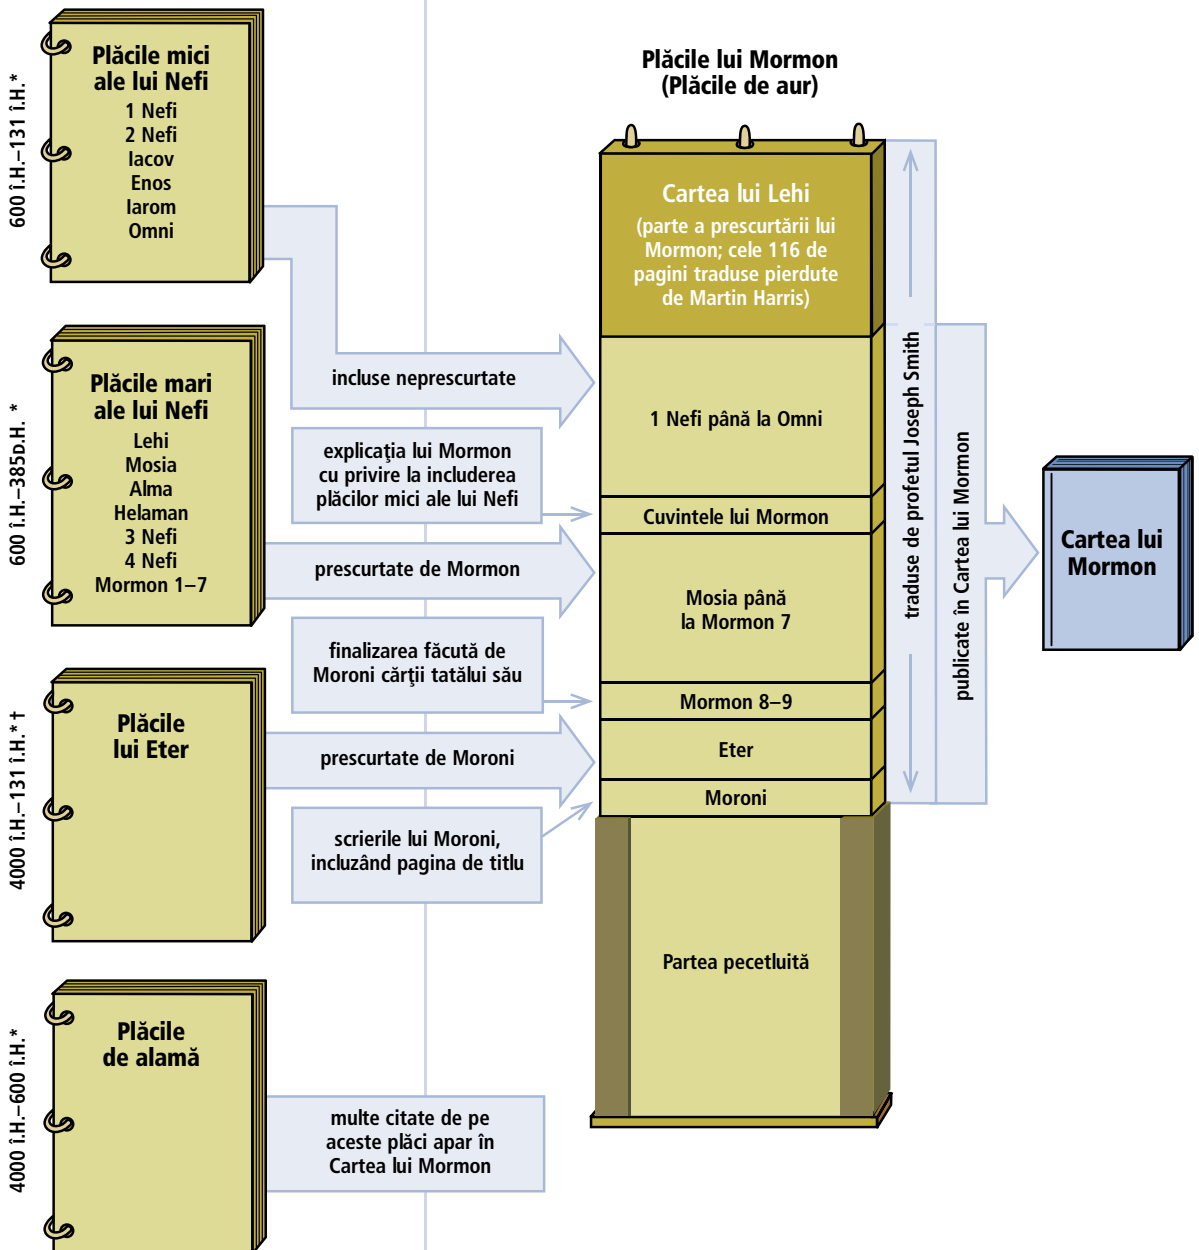

Plăcile și legătura dintre acestea și Cartea lui Mormon publicată

Unele dintre sursele plăcilor lui Mormon

Plăcile lui Mormon care i-au fost date profetului Joseph Smith

* Datele reprezintă perioada de timp aproximativă acoperită de fiecare set de plăci.

† Nu se știe exact când și-a terminat cronica profetul Eter, însă se pare că a fost cândva între 589 î.H. și 131 î.H.