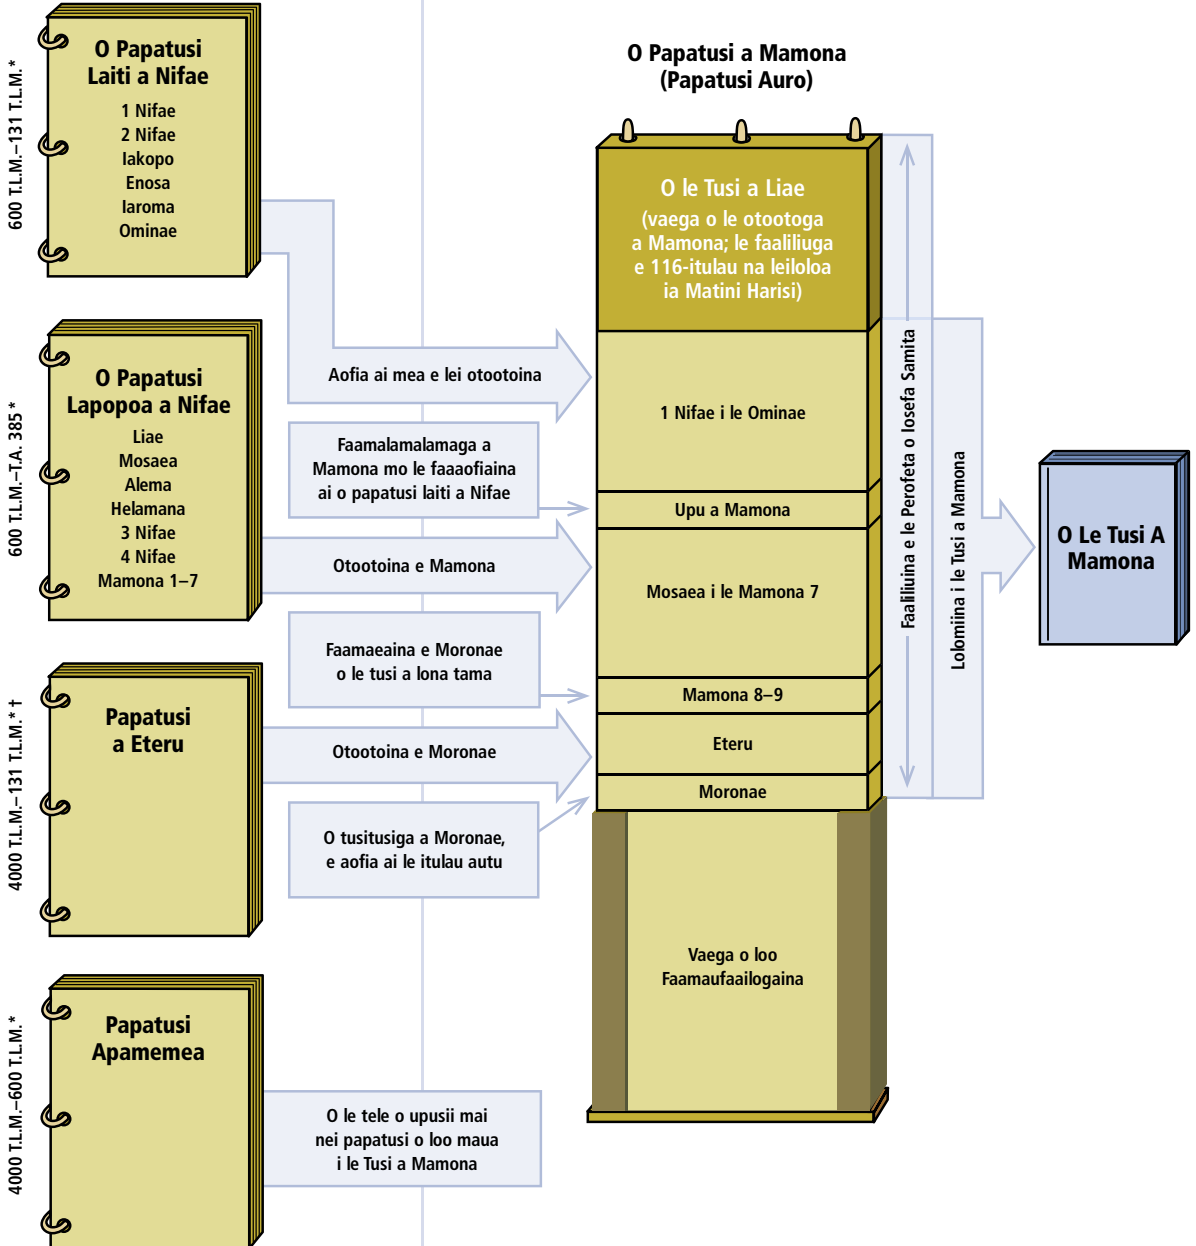

O Papatusi ma lo Latou Faia i le Tusi a Mamona ua Lomia

O nisi o punavai mo papatusi a Mamona

O papatusi a Mamona na tuuina atu i le Perofeta o Iosefa Samita

* O aso o taimi faatusatusa ia o vai taimi o loo aofia ai i seti taitasi o papatusi.

† E le o iloa tonu le taimi na faamaea ai faamaumauga a Eteru, ae e lalata lava i le va o le 589 T.L.M. ma le 131 T.L.M.