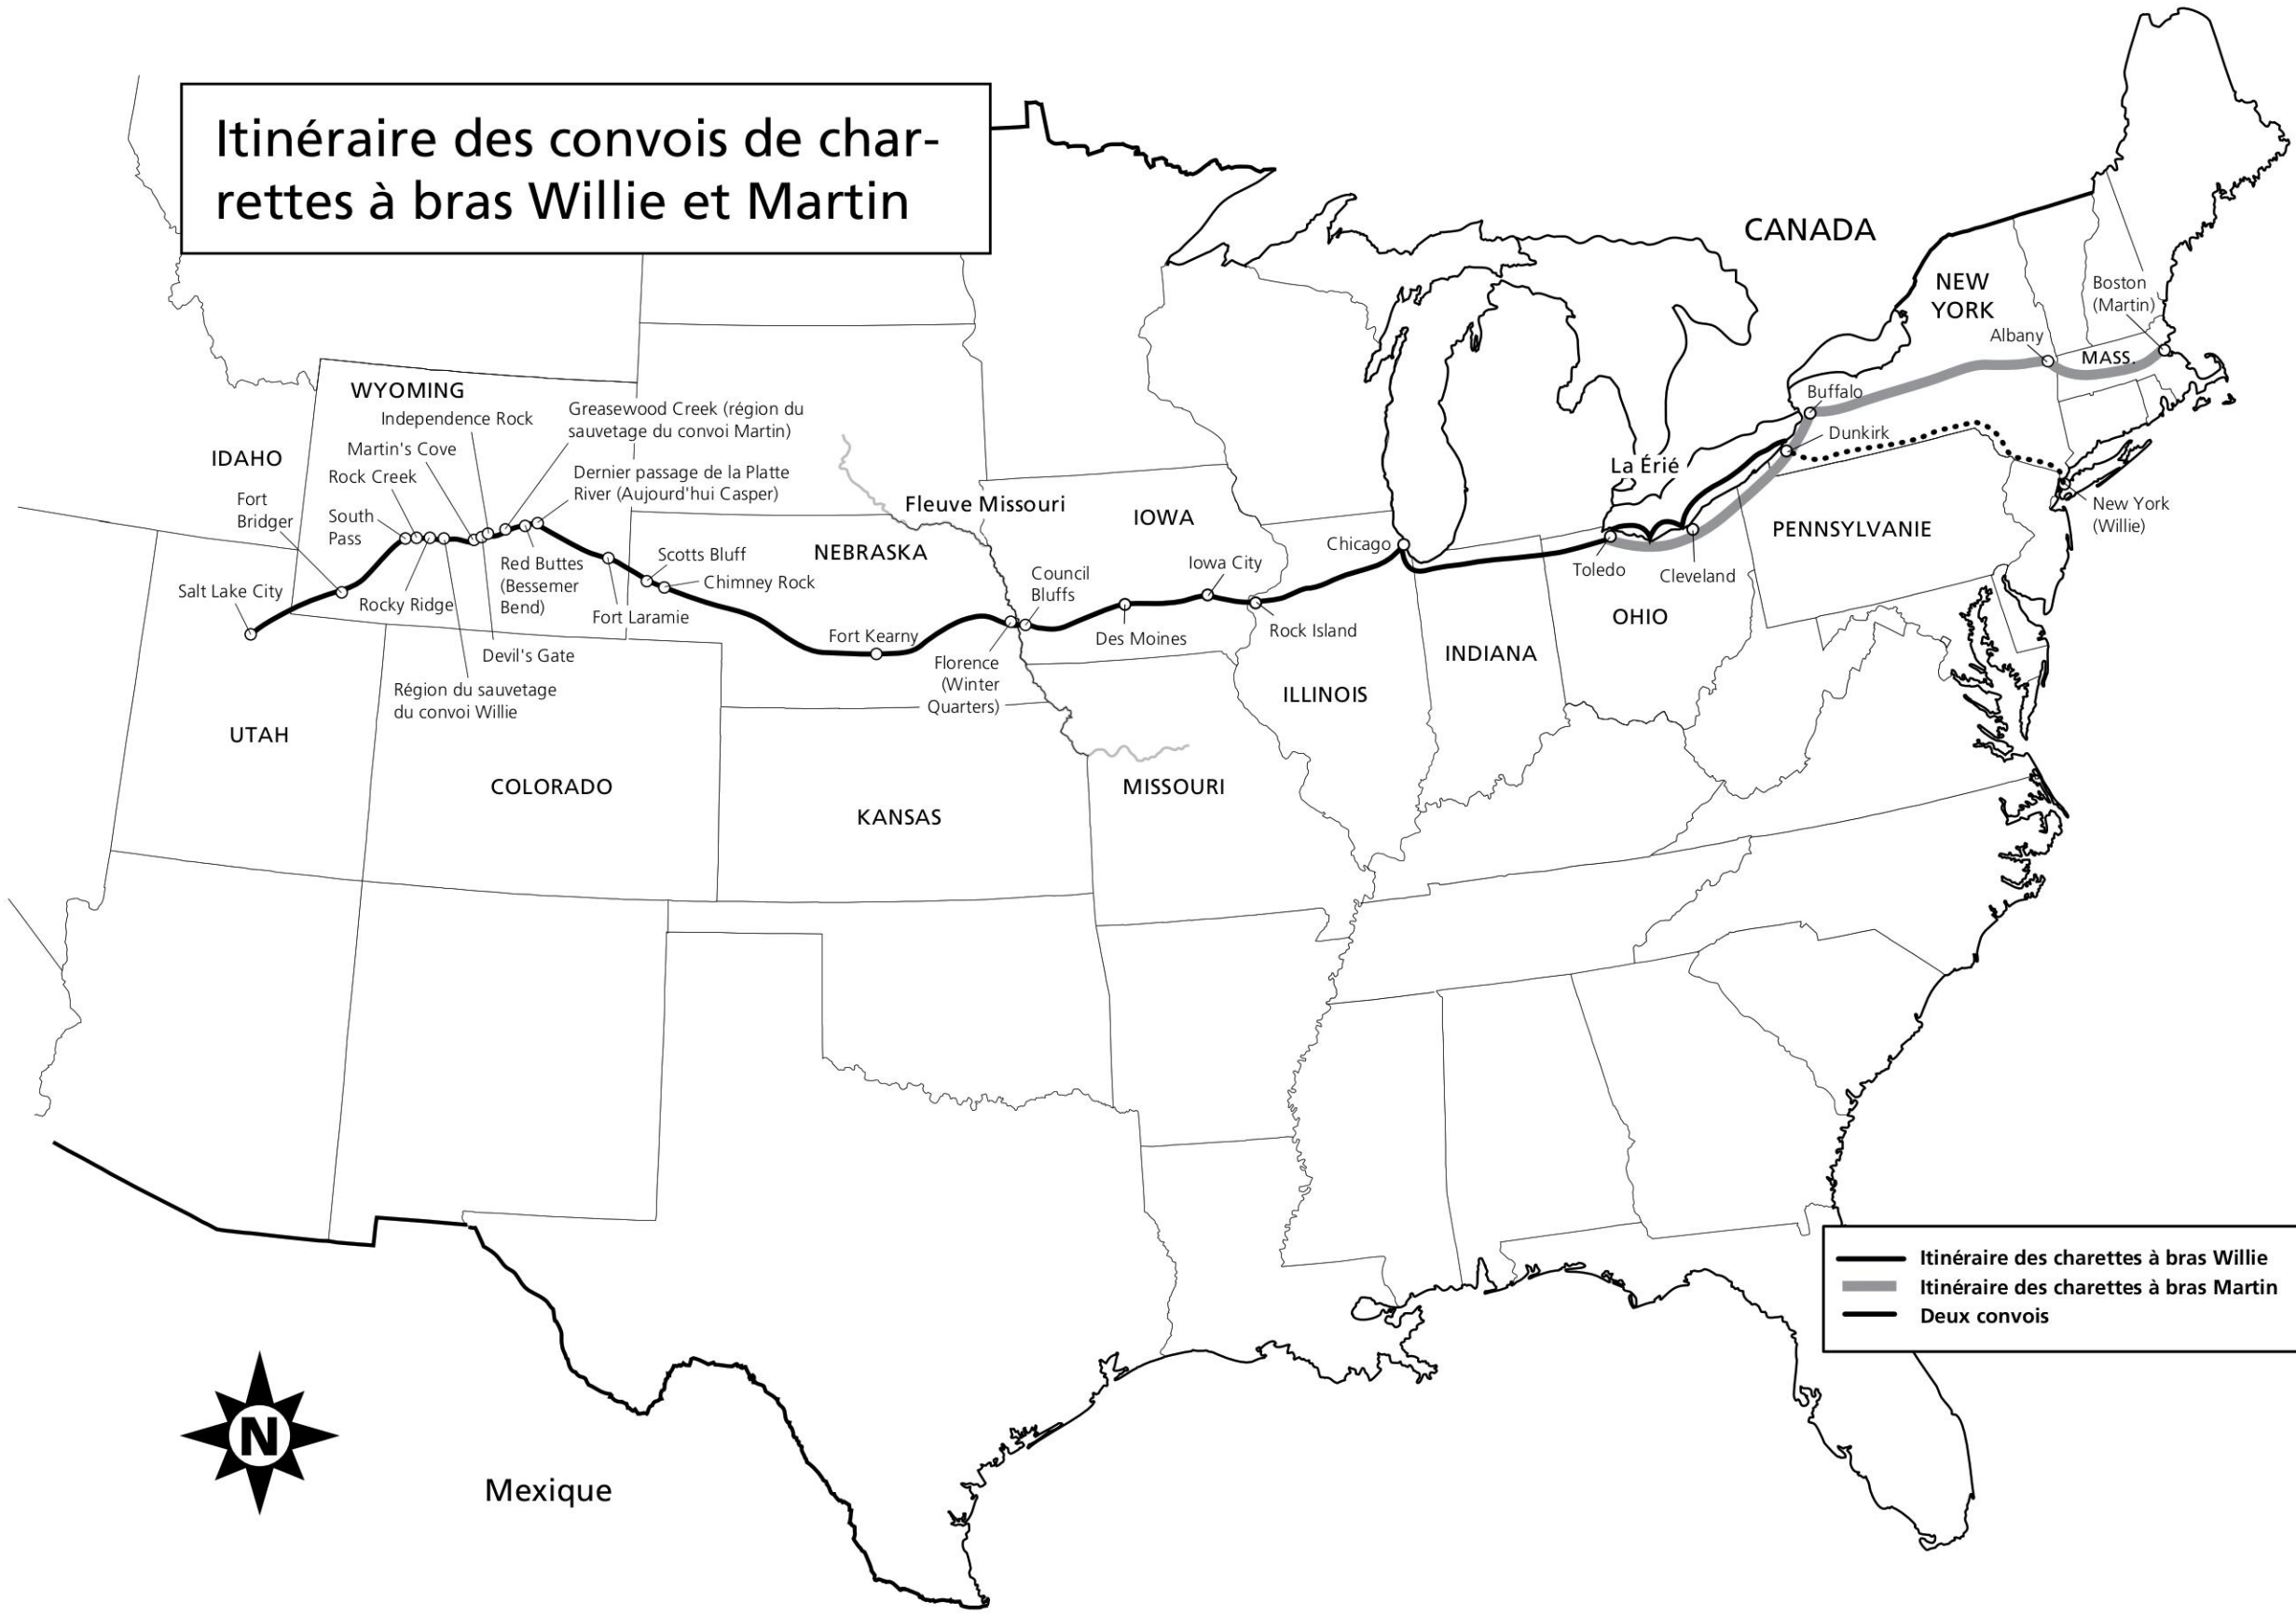

Itinéraire des convois de charrettes à bras Willie et Martin

WYOMING
 Independence Rock
 Greasewood Creek (région du sauvetage du convoi Martin)
 Martin's Cove
 Rock Creek
 Dernier passage de la Platte River (Aujourd'hui Casper)

IDAHO
 Fort Bridger

UTAH
 Salt Lake City

COLORADO
 Devil's Gate
 Région du sauvetage du convoi Willie

NEBRASKA
 Red Buttes (Bessemer Bend)
 Scotts Bluff
 Chimney Rock
 Fort Laramie

KANSAS
 Fort Kearny

MISSOURI
 Council Bluffs
 Florence (Winter Quarters)

IOWA
 Iowa City

ILLINOIS
 Rock Island

INDIANA
 Toledo

OHIO
 Cleveland

PENNSYLVANIE
 La Érié

NEW YORK
 Buffalo

MASS.
 Boston (Martin)

New York (Willie)

- Itinéraire des charettes à bras Willie
- Itinéraire des charettes à bras Martin
- ⋯ Deux convois

Mexique