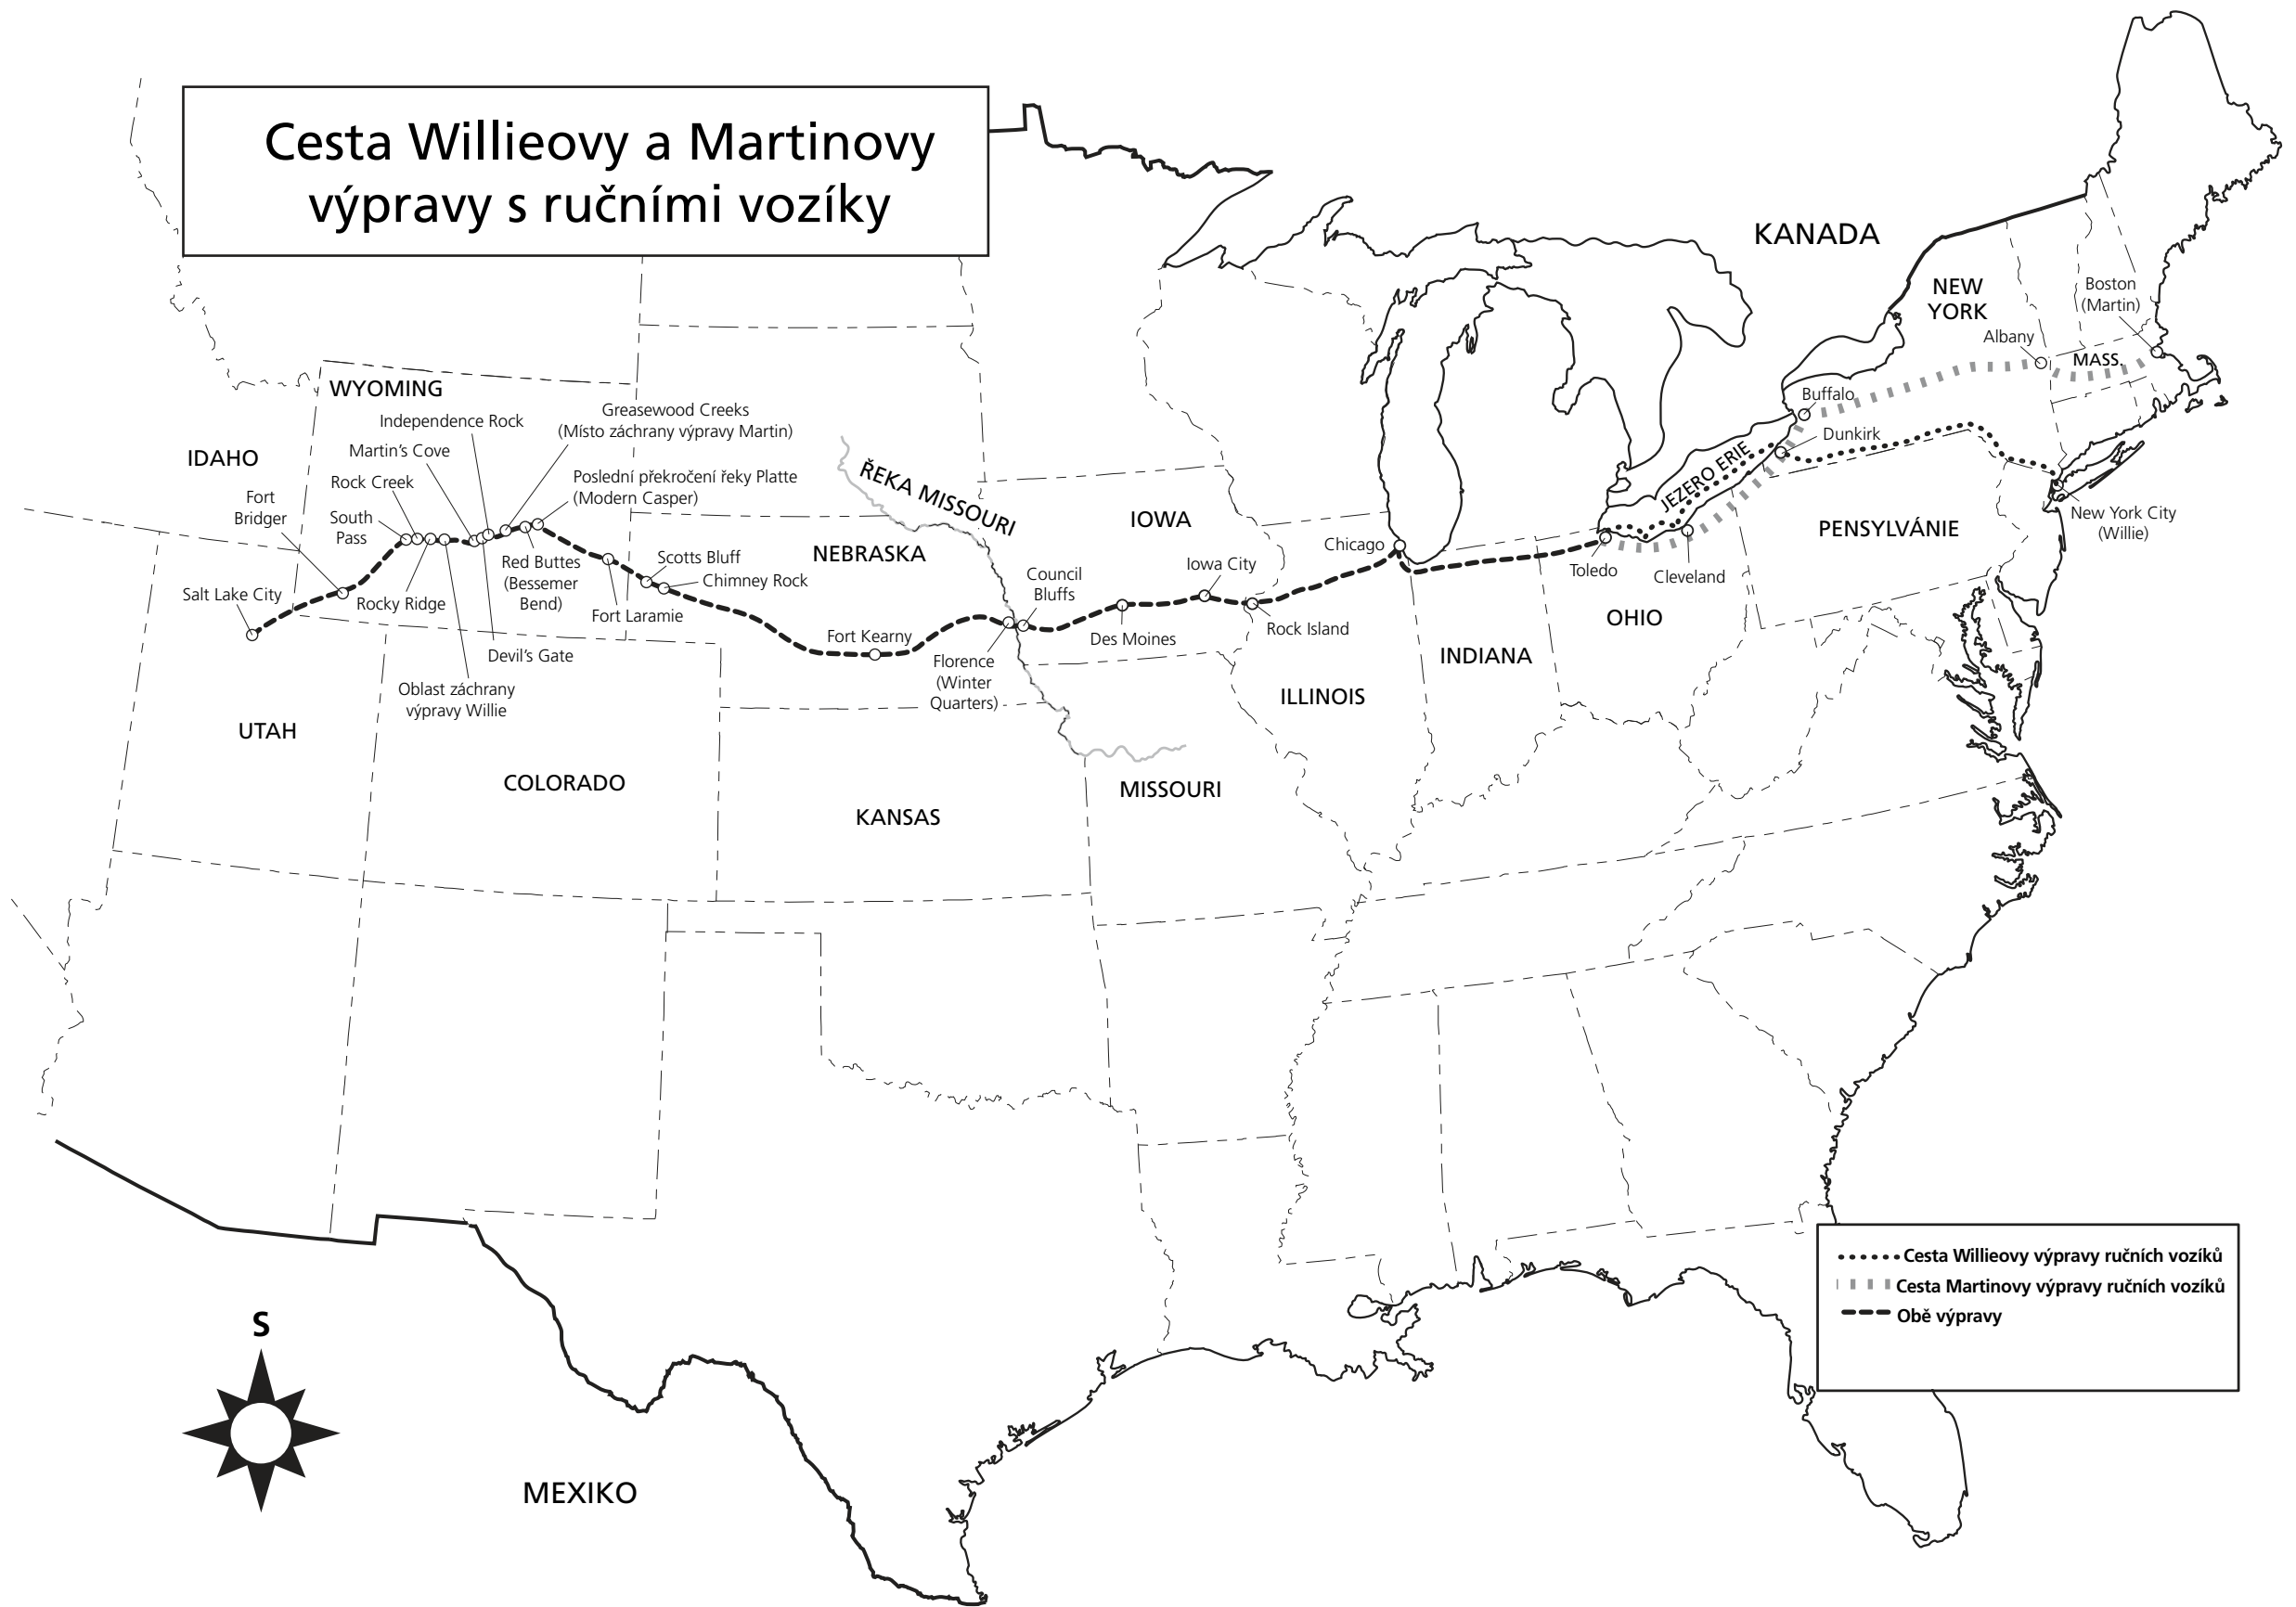

Cesta Willieovy a Martinovy výpravy s ručními vozíky

- Cesta Willieovy výpravy ručních vozíků
- Cesta Martinovy výpravy ručních vozíků
- Obě výpravy

MEXIKO

KANADA

NEW YORK

Boston (Martin)

Albany

MASS.

Buffalo

Dunkirk

JEZERO ERIE

New York City (Willie)

PENSYLVÁNIE

Toledo

Cleveland

OHIO

INDIANA

ILLINOIS

MISSOURI

KANSAS

NEBRASKA

IOWA

ŘEKA MISSOURI

WYOMING

Rock Creek

Greasewood Creeks (Místo záchrany výpravy Martin)

Poslední překročení řeky Platte (Modern Casper)

Red Buttes (Bessemer Bend)

Scotts Bluff

Chimney Rock

Fort Laramie

Devil's Gate