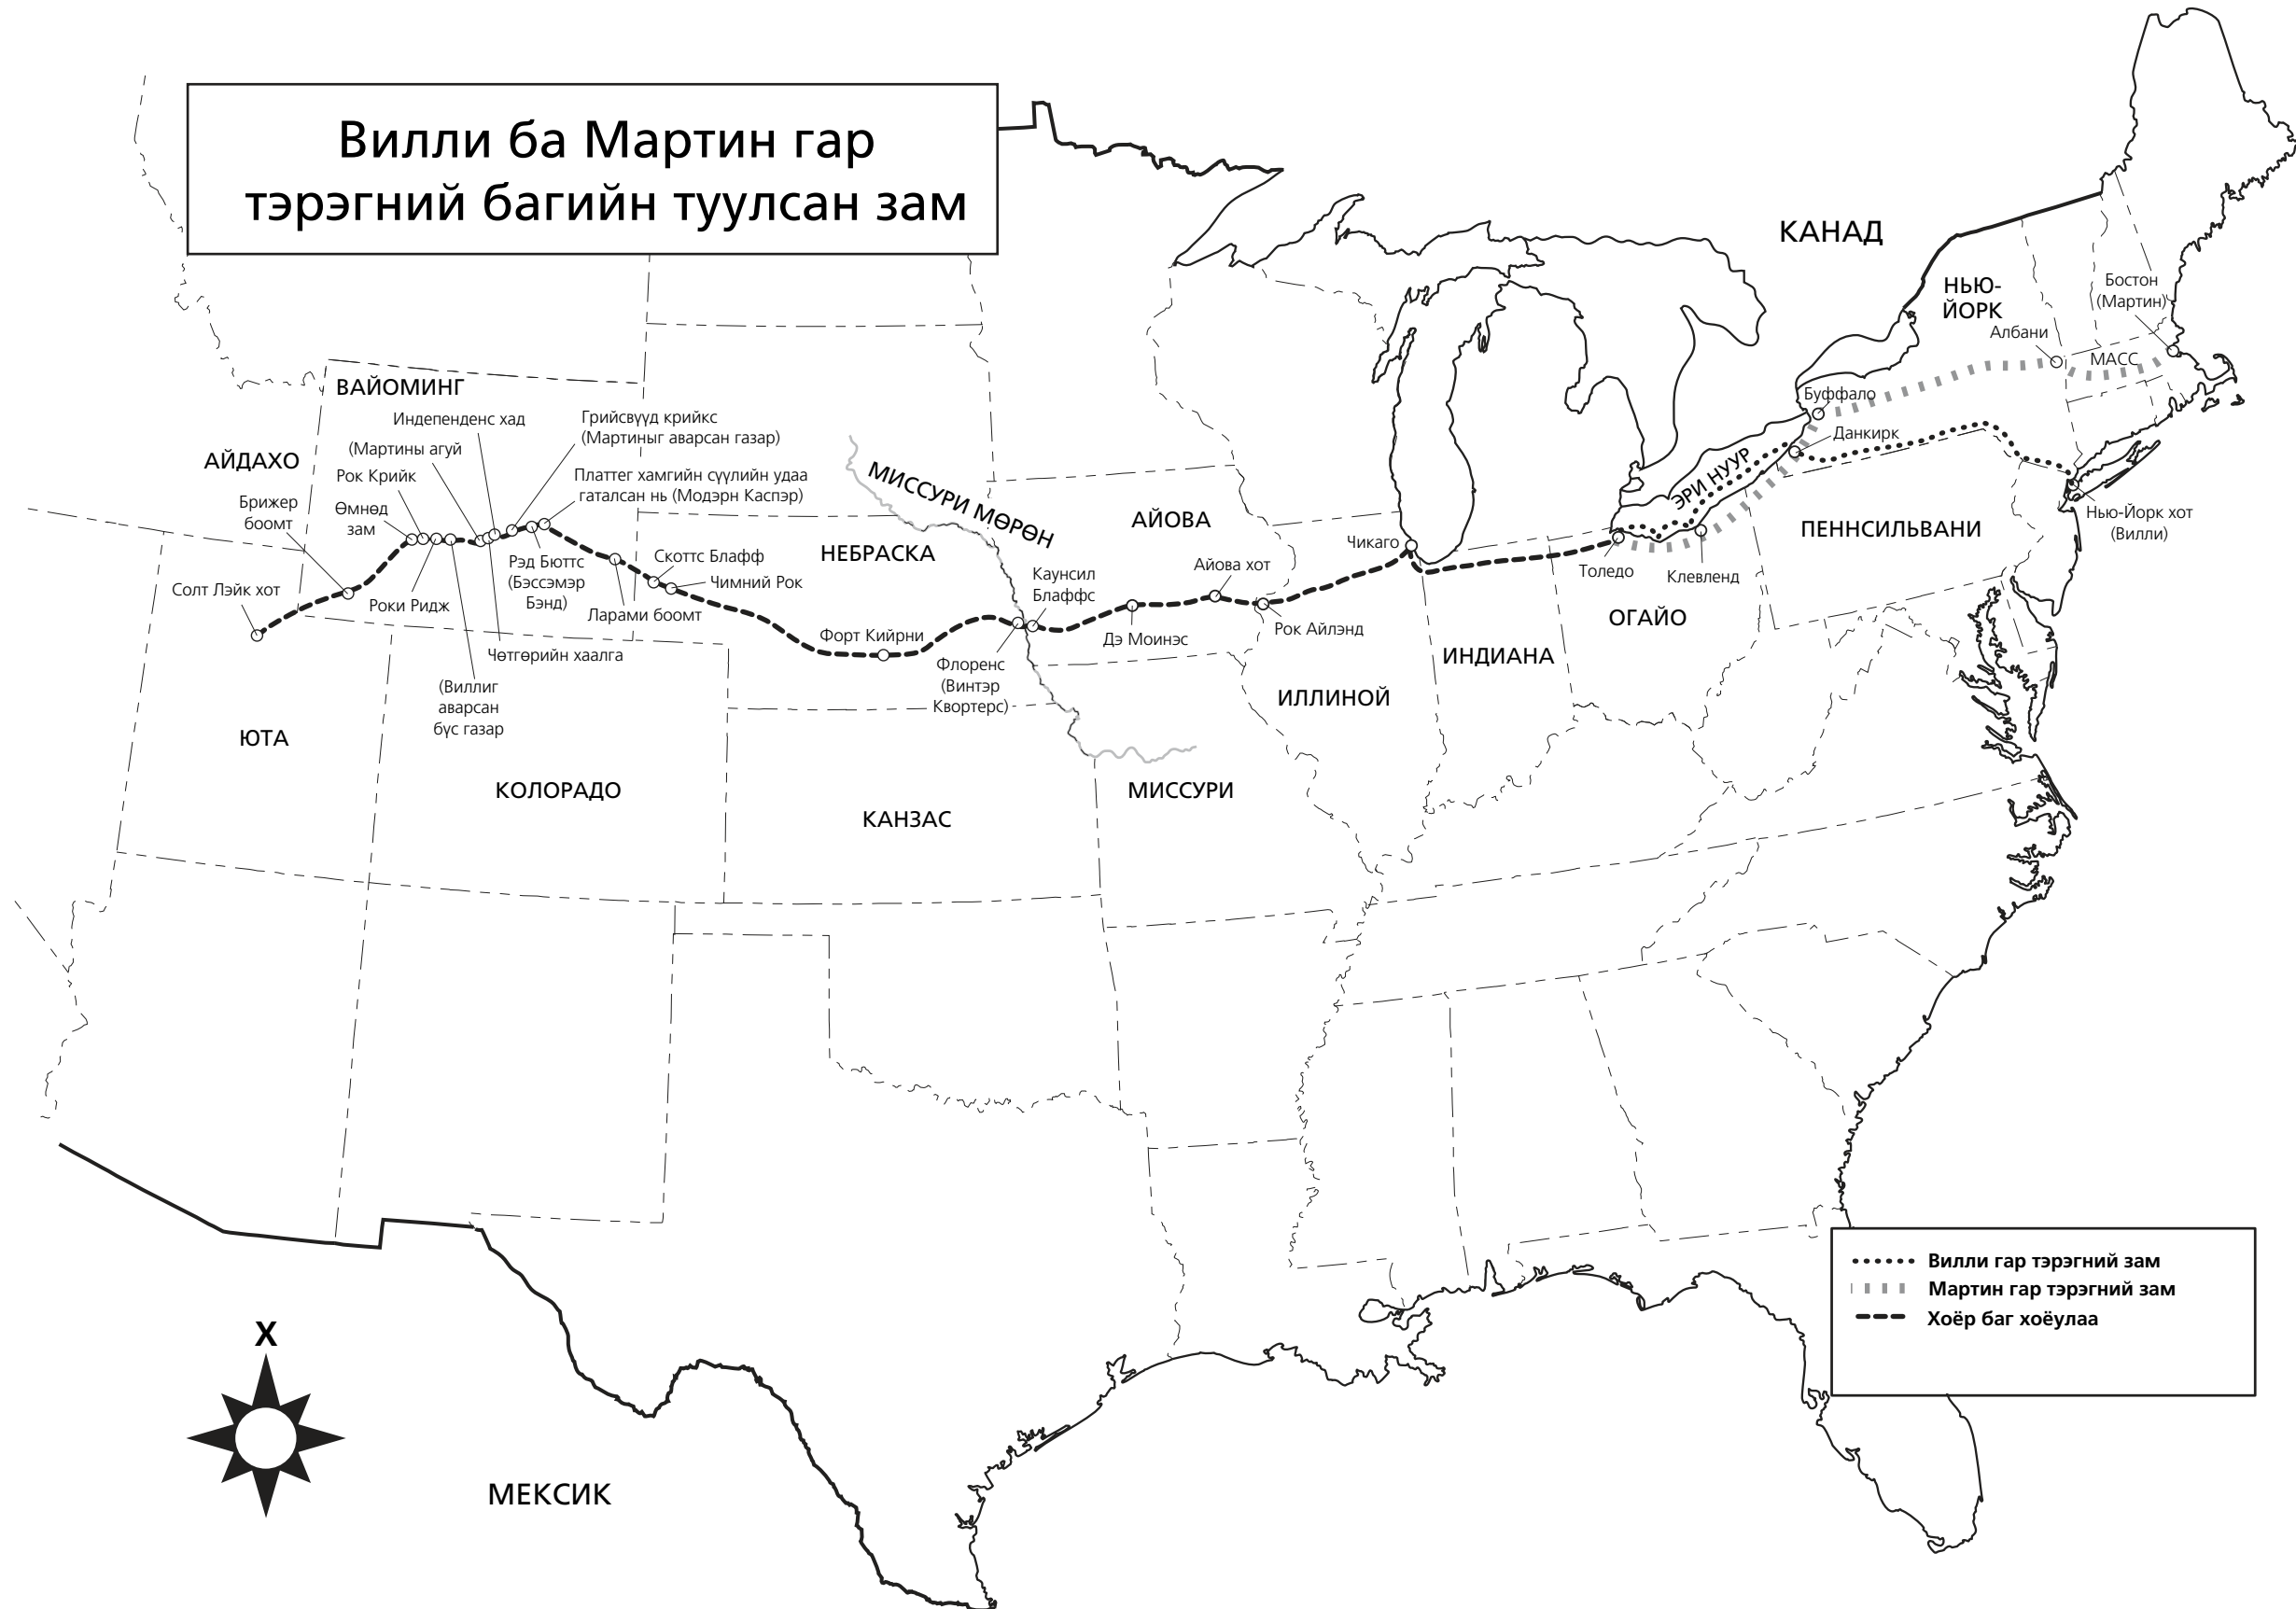

Вилли ба Мартин гар тэрэгний багийн туулсан зам

МЕКСИК