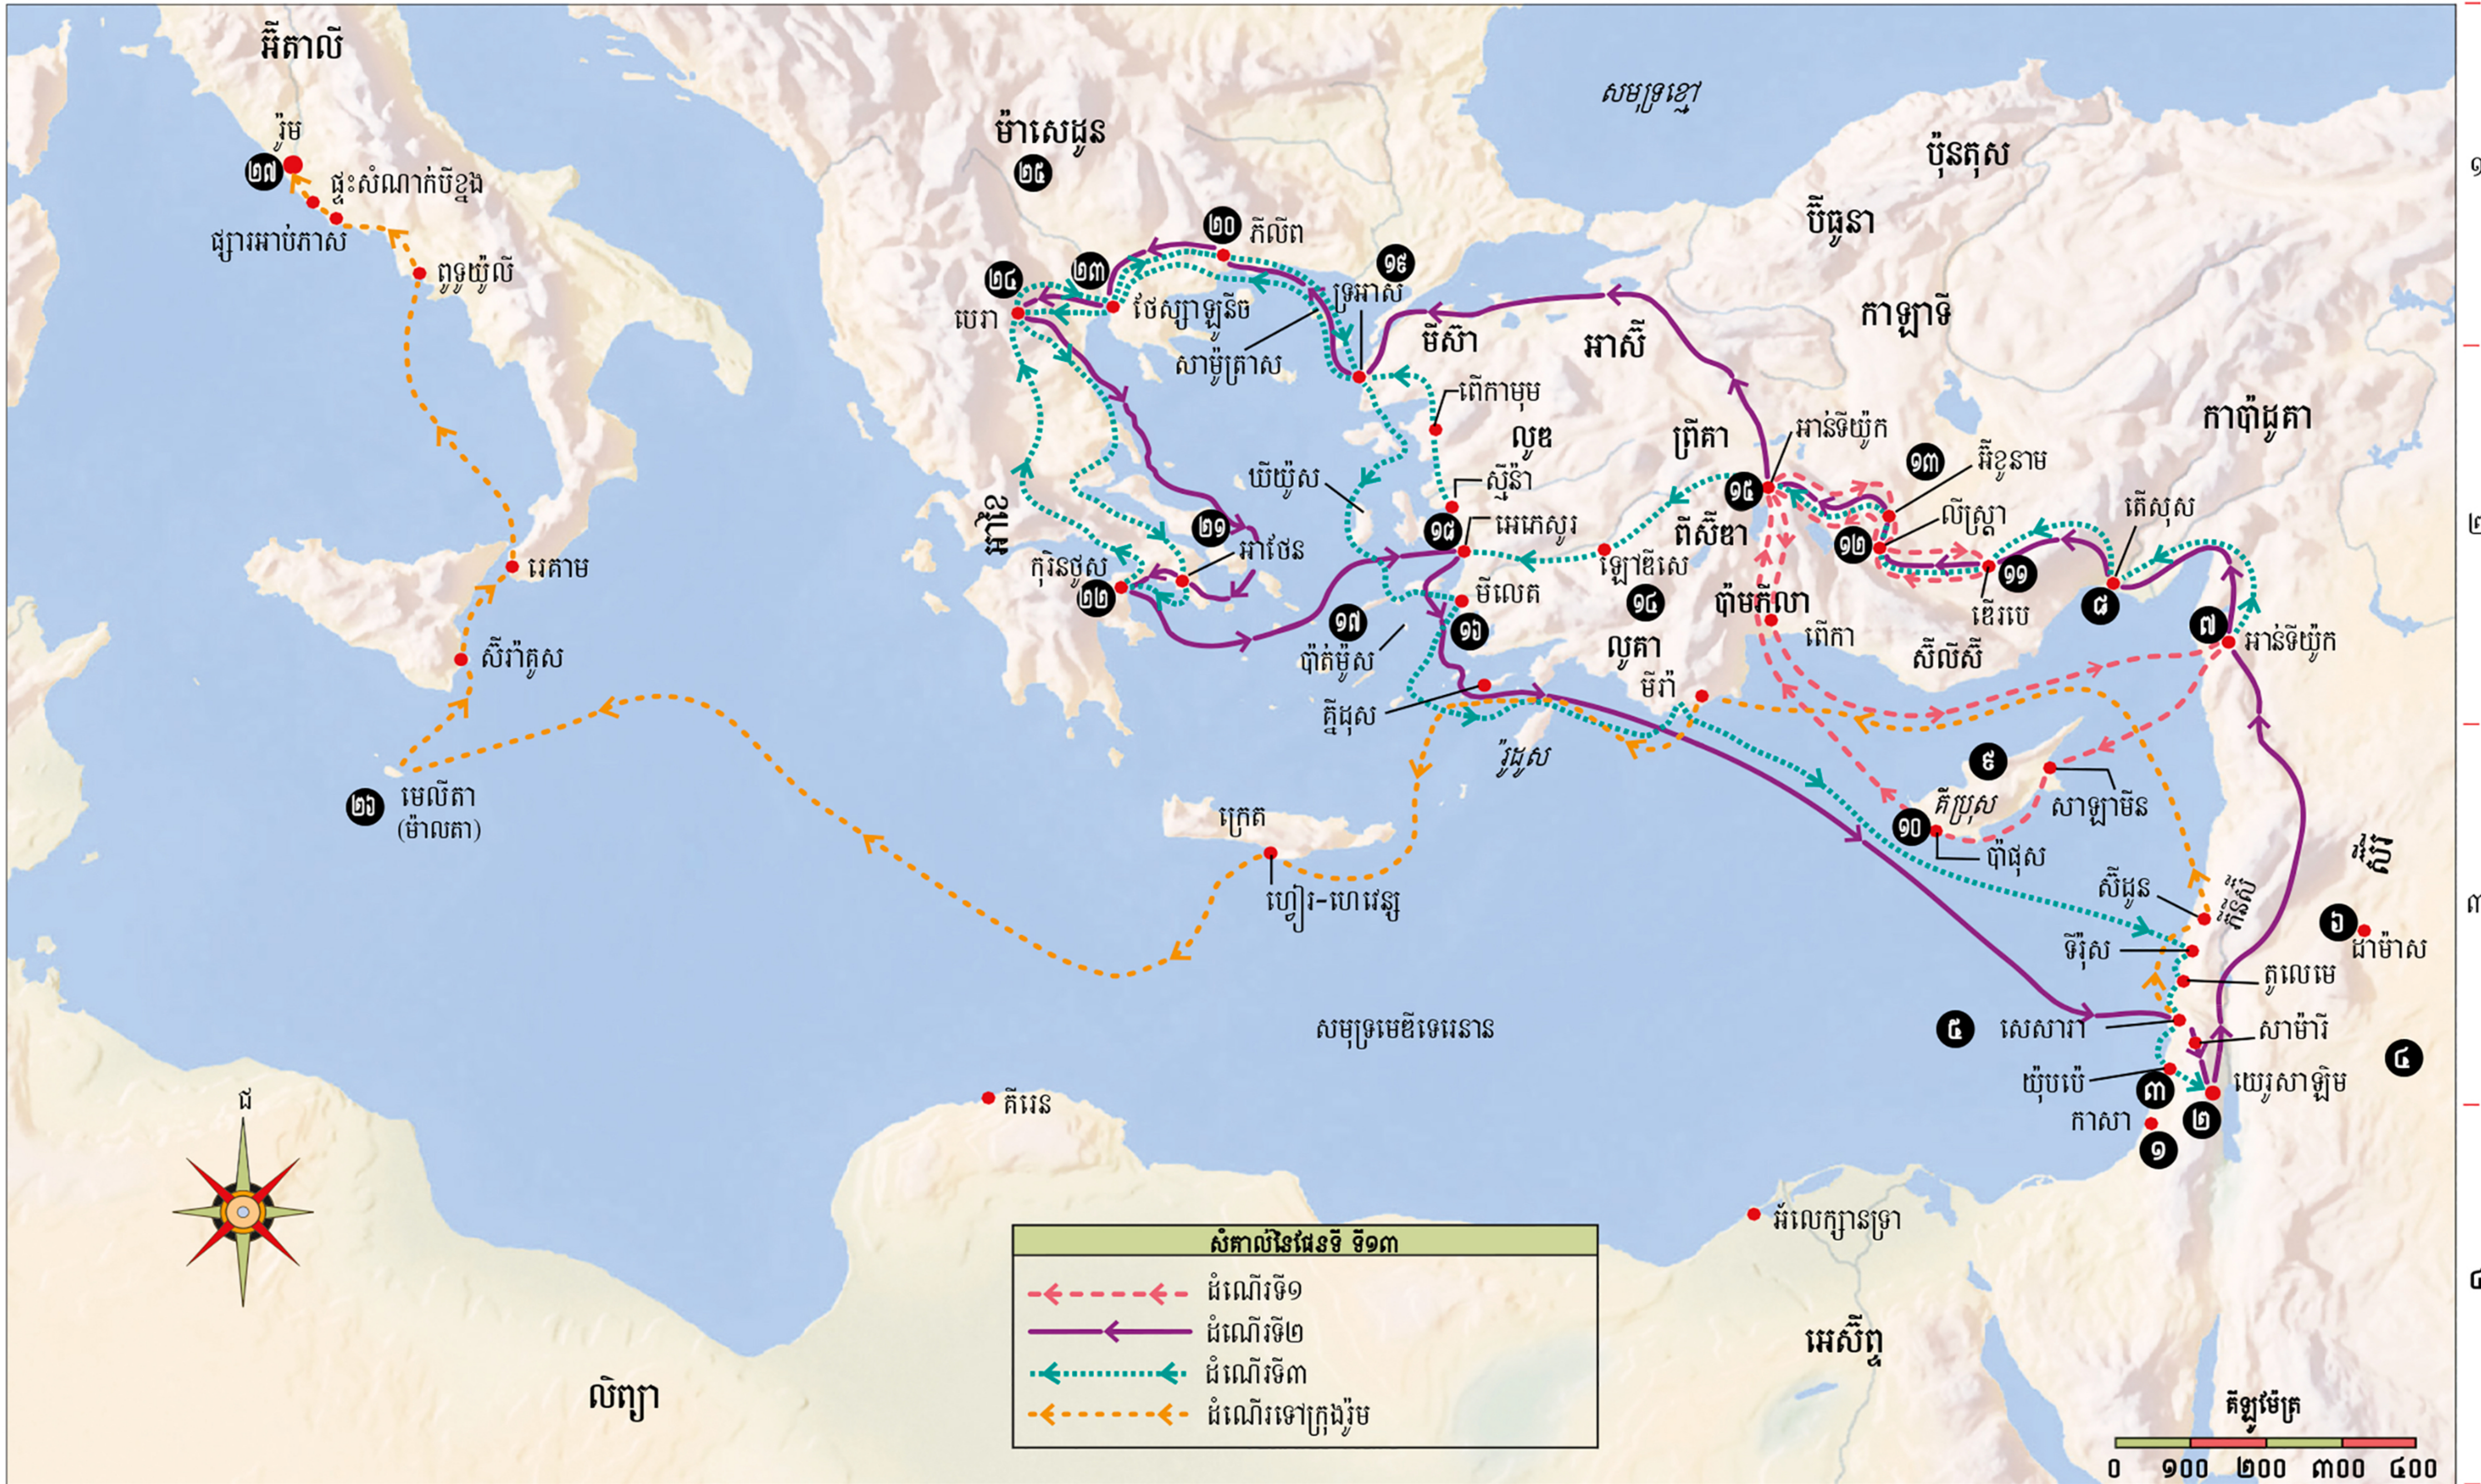

# ដំណើរទាំងឡាយដែលសាវកប៉ុល ទេវឌ្ឍន៍ យាងទៅរកសាសនា

ផែនទី ទី១៣

ក ខ គ ឃ ង ច ឆ ជ

សំគាល់នៃផែនទី ទី១៣	
	ដំណើរទី១
	ដំណើរទី២
	ដំណើរទី៣
	ដំណើរទៅក្រុងវ្រឹម

០ ១០០ ២០០ ៣០០ ៤០០