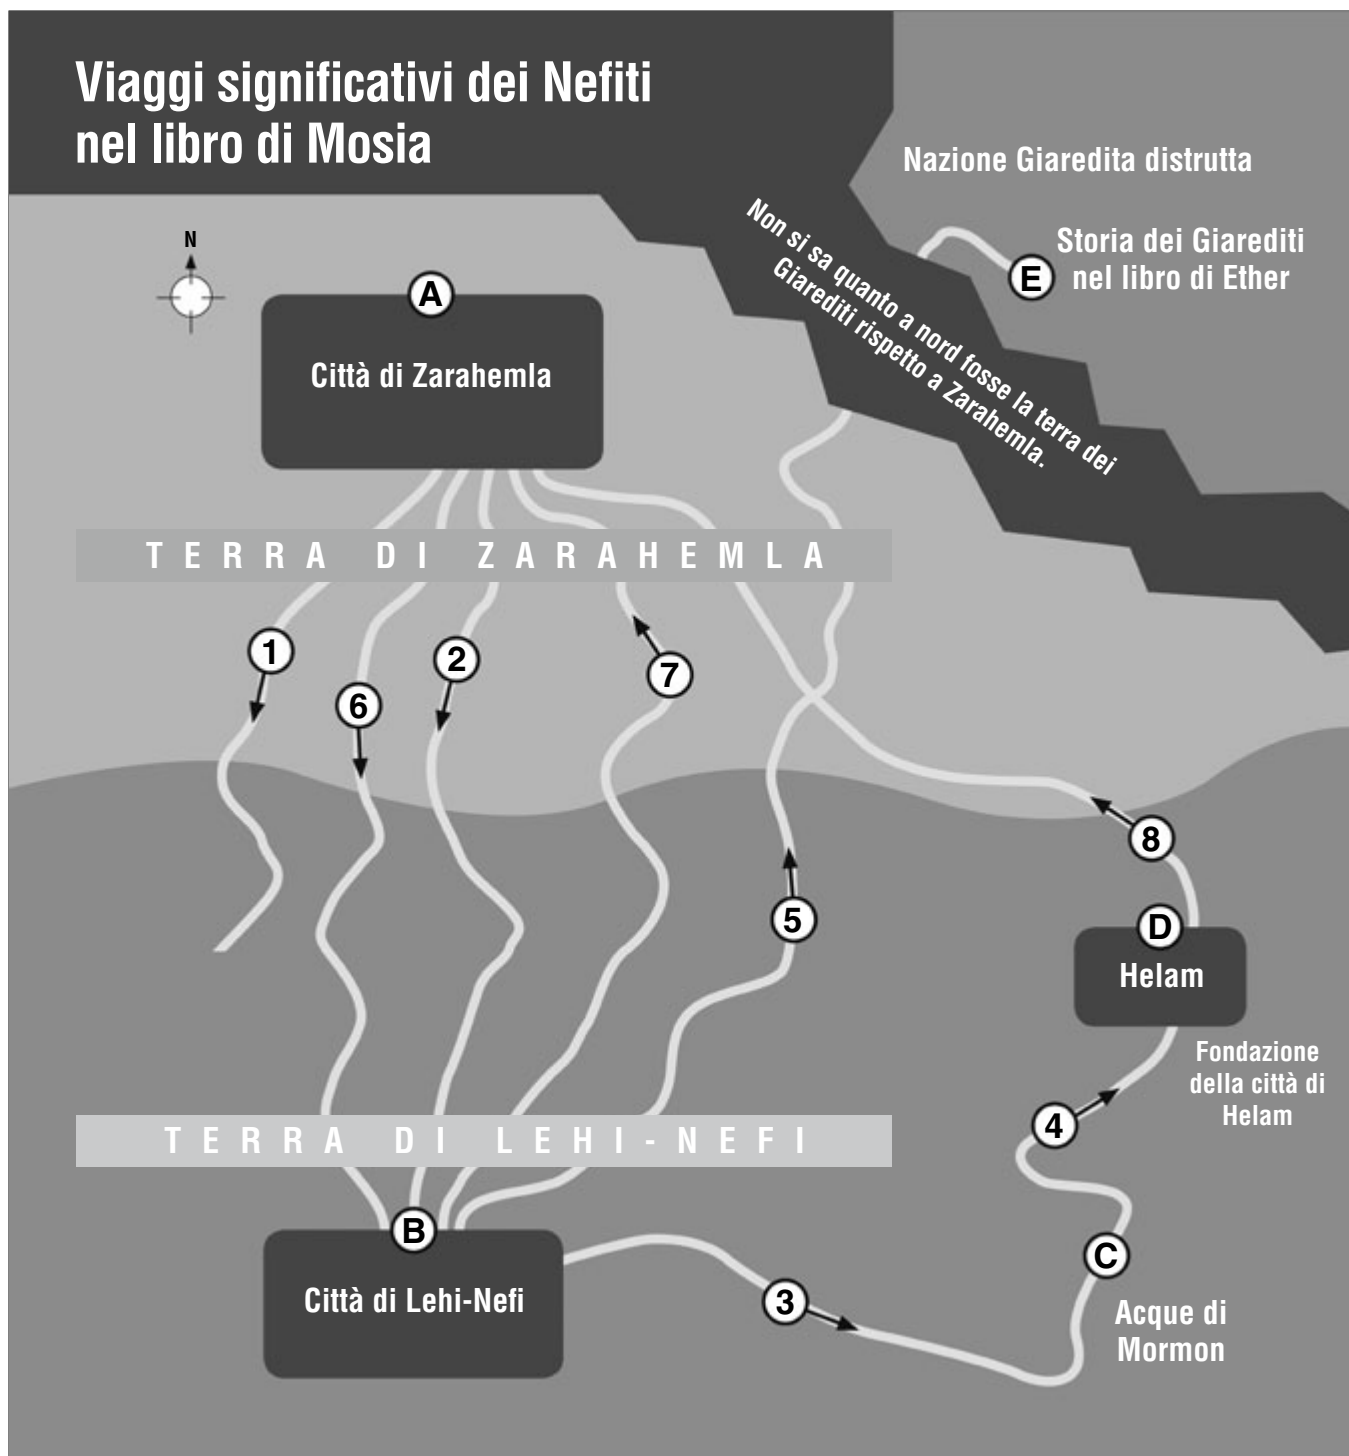

Viaggi significativi dei Nefiti nel libro di Mosia

Chiave di lettura della cartina

1. La spedizione sfortunata. Leggi Omni 1:27-28; Mosia 9:1-2.
2. La spedizione di Zeniff. Leggi Omni 1:29; Mosia 7:9; 9:3-7.
3. Fuga di Alma alle Acque di Mormon. Leggi Mosia 18:1-7, 30-33.
4. Il popolo di Alma fugge a Helam. Leggi Mosia 23:1-5, 19.
5. La spedizione di 43 uomini per trovare Zarahemla. Leggi Mosia 8:8-9; 21:25-27.
6. La spedizione di Ammon per trovare la colonia di Zeniff. Leggi Mosia 7:2-3.
7. Fuga di Limhi a Zarahemla. Leggi Mosia 22:3-13.
8. Fuga di Alma a Zarahemla. Leggi Mosia 24.