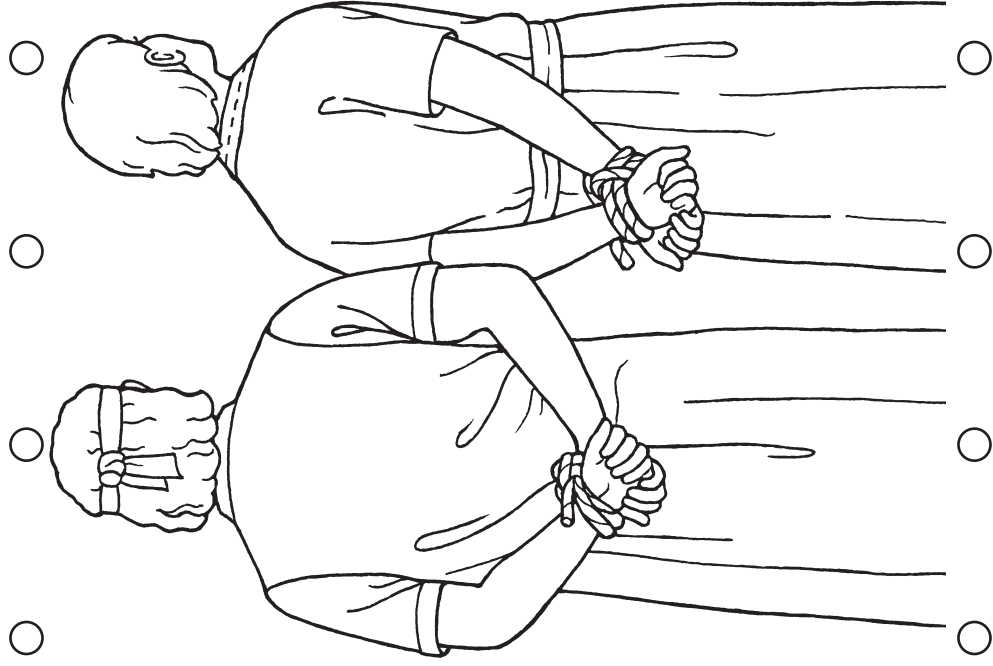

Nebeský Otec posiluje ty, kteří mají víru. (Viz Alma 14:18-29.)

Obdélník vystříhnete podél vnějšího okraje. Proštrpnete dírkou a protáhnete jimi přízi, abyste vytvořili mříž vězení. Podle náčrtu přilepte přízi lepicí páskou k zadní straně papíru.

Papír přehněte a s jeho pomocí někomu povyprávějte příběh o Almovi a Amulekovi.

Alma a Amulek byli uvřzveni do vězení.

Díky jejich víře jim Bůh dal moc uniknout.