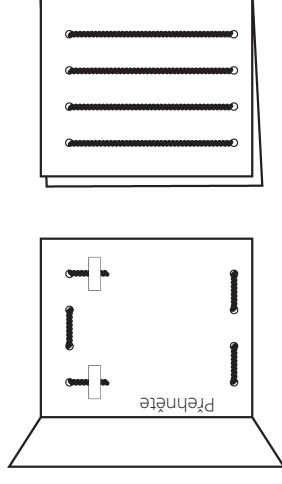

Nebeský Otec posiluje ty, kteří mají víru. (Viz Alma 14:18-29.)

Obdélník vystříhnete podél vnějšího okraje. Proštrpnete dírkou a protáhnete jimi přízi, abyste vytvořili mříž vězení. Podle náčrtu přilepte přízi lepicí páskou k zadní straně papíru.

Papír přehněte a s jeho pomocí někomu povyprávějte příběh o Almovi a Amulekovi.