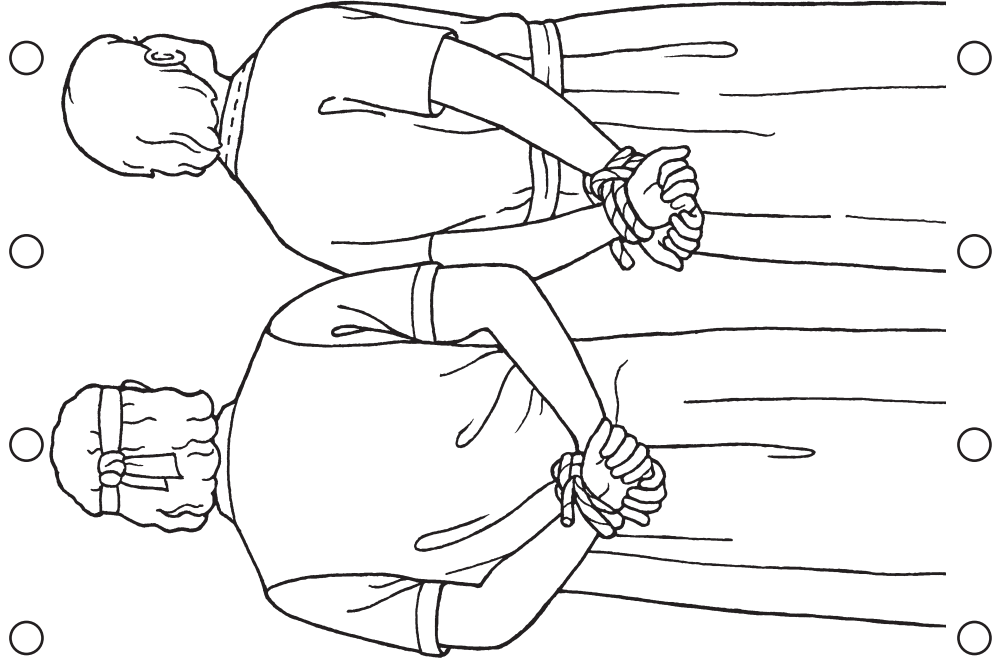

Taevane Isa tugevdab neid, kellel on usku (Alma 14:18-29).

Lõigake ristkülik mööda välisserva välja. Torgake ringidesse augud ja ajage neist läbi nõör, et moodustuksid vangla trellid. Kleepige nõör tagantpoolt kinni, nii nagu näidatud. Voltige paber kokku ja kasutage seda, et jutustada kellelegi lugu Almast ja Amulekist.

Alma ja Amulek heideti vanglasse.

Nende usu tõttu andis Jumal neile väe, et põgeneda.