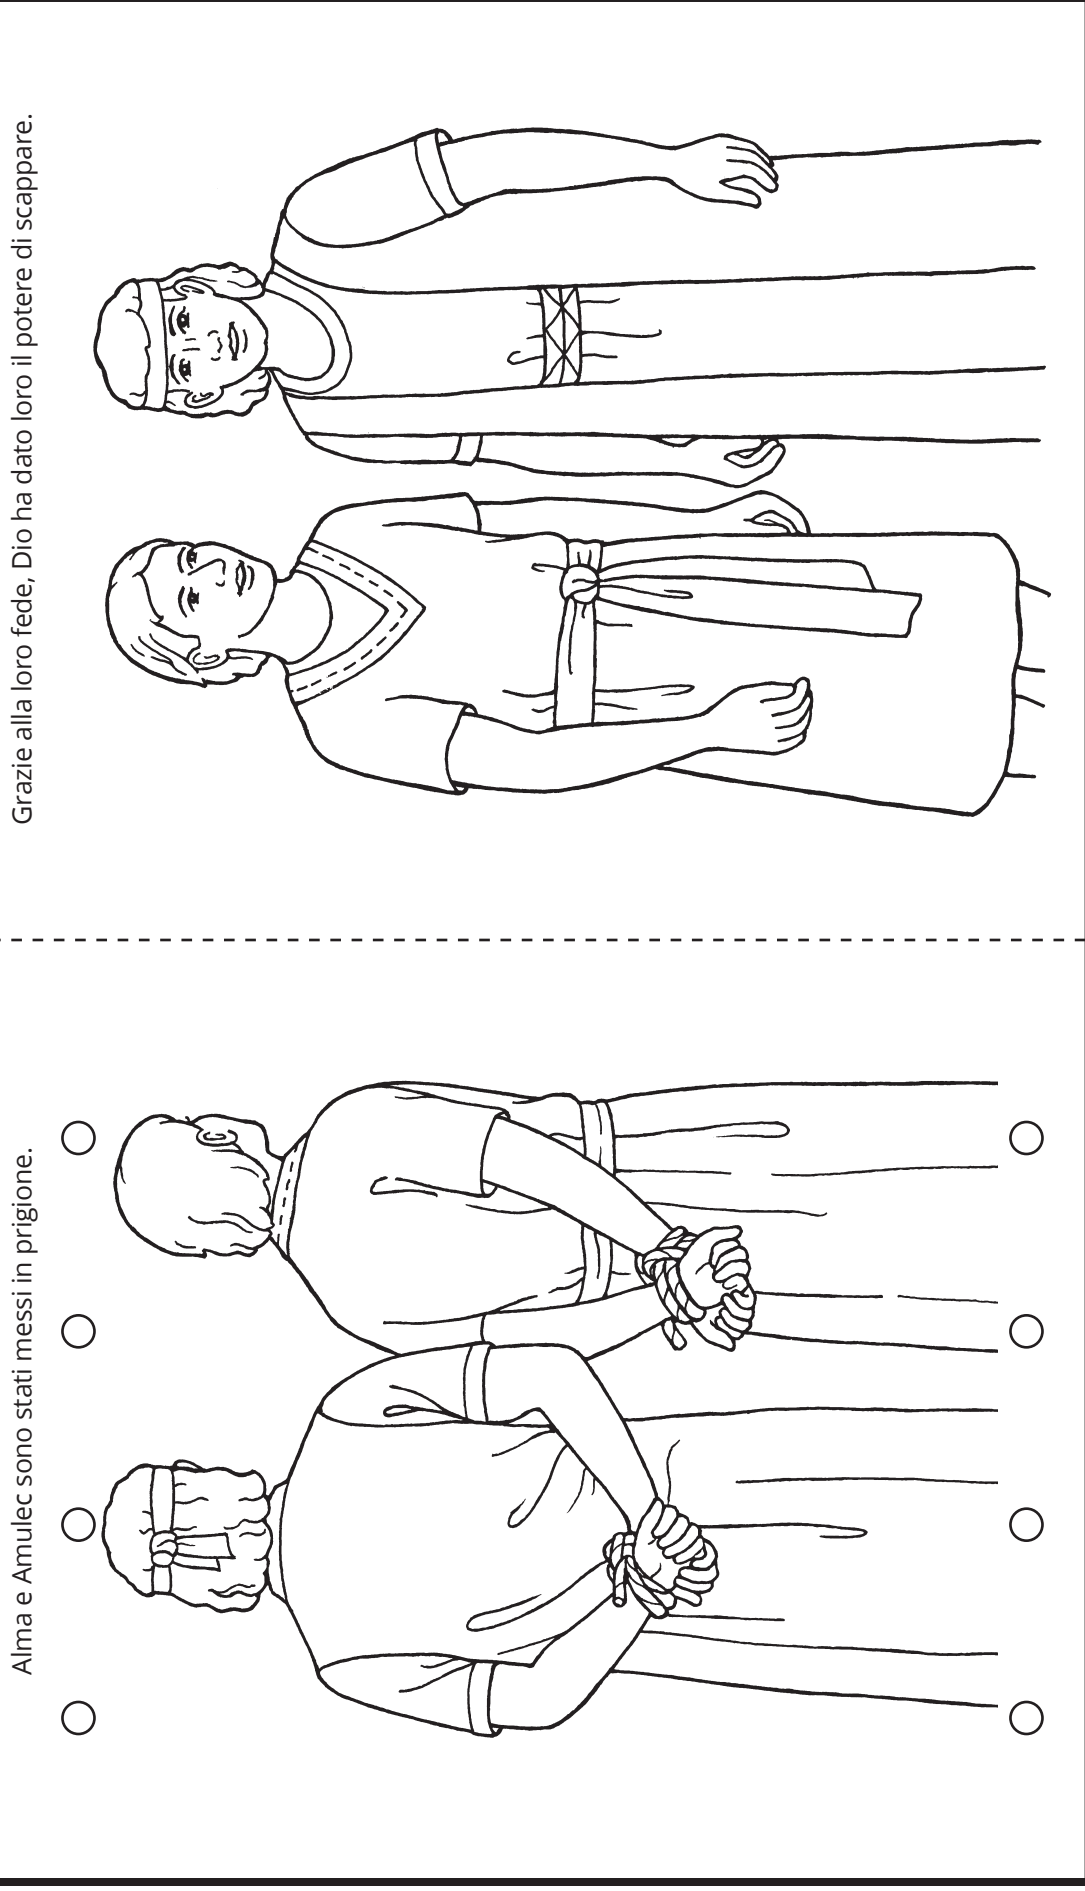

Il Padre Celeste rafforza chi ha fede (Alma 14:18-29).

Ritaglia il rettangolo attorno al bordo esterno. Buca il foglio in corrispondenza dei cerchietti e passaci dentro un filo di lana per formare le sbarre di una prigione.

Ferma il filo sul retro del foglio con il nastro adesivo, come indicato. Piega il foglio e usalo per raccontare a qualcuno la storia di Alma e Amulec.

Alma e Amulec sono stati messi in prigione.

Grazie alla loro fede, Dio ha dato loro il potere di scappare.