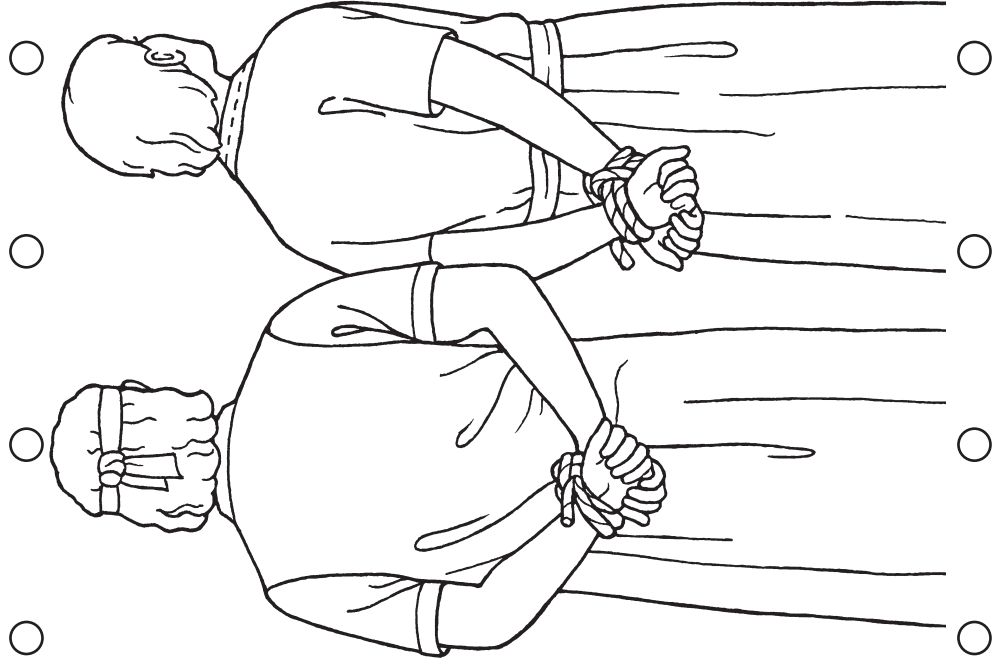

Ojciec Niebieski wzmacnia tych, którzy wierzą (Alma 14:18-29).

Wytnij prostokąt po zewnętrznych liniach. Przedziurkuj kółka i przeciągnij przez nie włóczkę, aby zrobić więzienne kraty. Przyklej włóczkę z tyłu, jak to jest pokazane na rysunku. Złóż kartkę i wykorzystaj ją do opowiedzenia komuś historii o Almie i Amuleku.

Alma i Amulek zostali wtrąceni do więzienia.

Dzięki swojej wierze otrzymali od Boga moc do ucieczki.