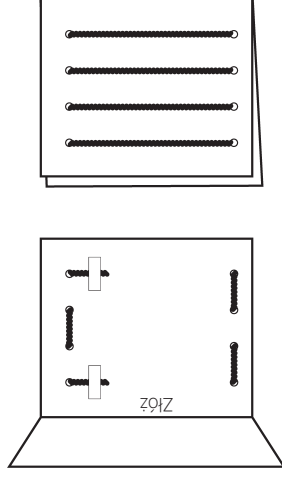

Ojciec Niebieski wzmacnia tych, którzy wierzą (Alma 14:18-29).

Wytnij prostokąt po zewnętrznych liniach. Przedziurkuj kółka i przeciągnij przez nie włóczkę, aby zrobić więzienne kraty. Przyklej włóczkę z tyłu, jak to jest pokazane na rysunku. Złóż kartkę i wykorzystaj ją do opowiedzenia komuś historii o Almie i Amuleku.

Alma i Amulek zostali wtrąceni do więzienia.

Dzięki swojej wierze otrzymali od Boga moc do ucieczki.