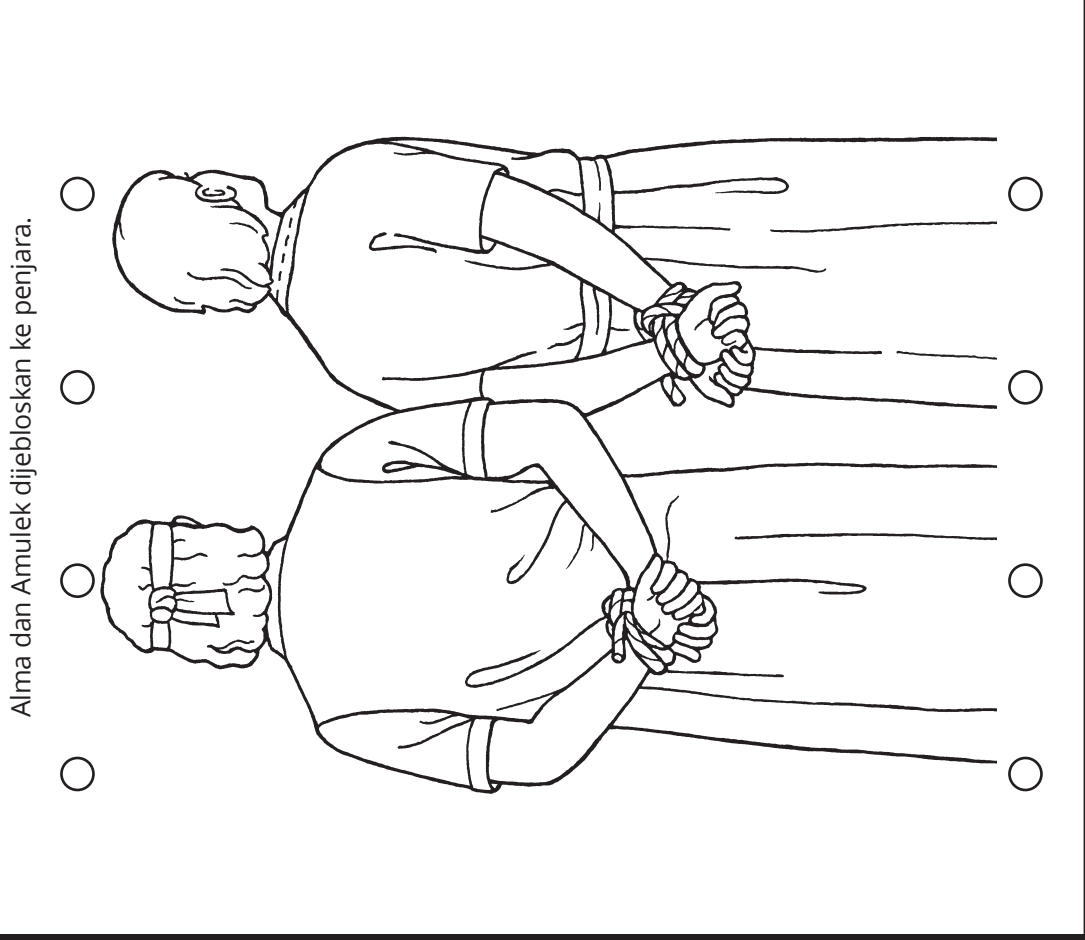

Bapa Surgawi menguatkan mereka yang memiliki iman (Alma 14:18-29).

Guntinglah persegi panjang di sekeliling pinggiran bagian luar. Keluarkan lingkaran, dan jalin benang melaluinya untuk membuat jeruji penjara. Rekatkan benang pada tempatnya di bagian belakang, seperti yang diperlihatkan. Lipatlah kertas dan gunakan itu untuk menceritakan kisah tentang Alma dan Amulek kepada seseorang.

Alma dan Amulek dibebaskan ke penjara.

karena iman mereka, Allah memberi mereka kuasa untuk meloloskan diri.