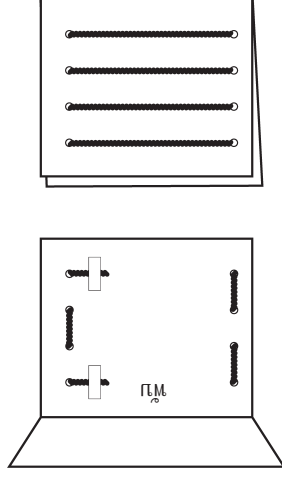

# พระบิดาบนสวรรค์ทรงเสริมสร้างความสำเร็จแก่คนที่มีความซื่อสัตย์ (แอดมา 14:18-29)

ตัดรูปสี่เหลี่ยมตามขอบด้านนอก เเจาะรูตรงรูปร่างกลม แล้วร้อยเชือกทำเป็นลูกกรงของทศกมุขัง ติดเทปที่เชือกด้านหลังเพื่อให้อยู่กับที่ ดังแสดงในภาพ พับกระดาษแล้วใช้เล่าเรื่องของแอดมากับอิมิวาเล็คให้ใครสักคนฟัง

แอดมากับอิมิวาเล็คถูก โยนเข้าเรือนจำ

เพราะพวกเขาซื่อสัตย์ พระผู้เป็นเจ้าจึงประทานพลังให้พวกเขาหลบหนี