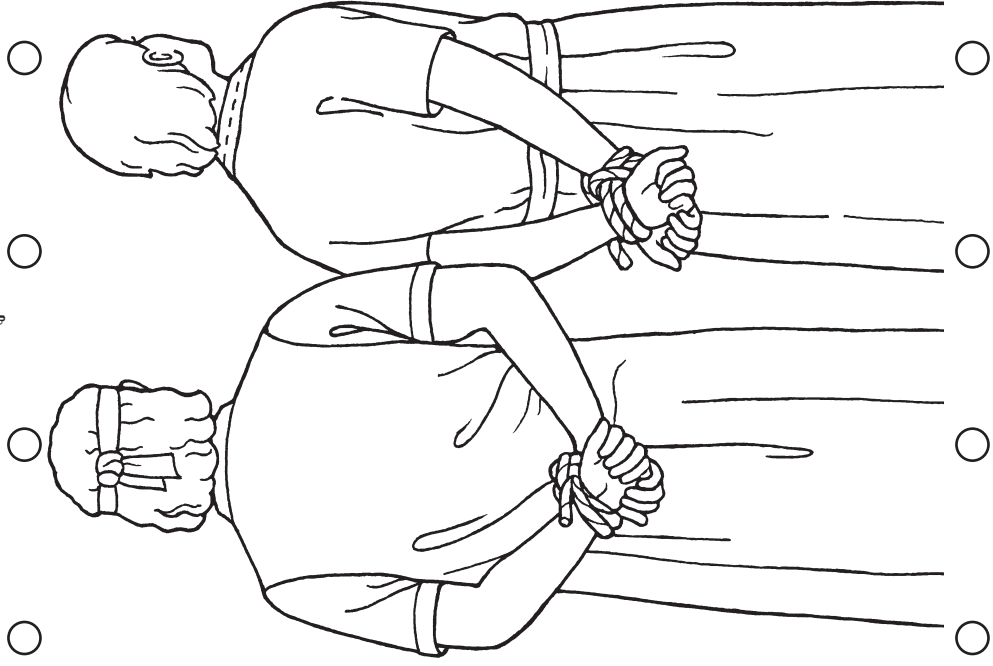

# พระบิดาบนสวรรค์ทรงเสริมสร้างความสำเร็จแก่คนที่มีความซื่อสัตย์ (แอดมา 14:18-29)

ตัดรูปสี่เหลี่ยมตามขอบด้านนอก เเจาะรูตรงรูปร่างกลม แล้วร้อยเชือกทำเป็นลูกกรงของทศกมุขัง ติดเทปที่เชือกด้านหลังเพื่อให้อยู่กับที่ ดังแสดงในภาพ พับกระดาษแล้วใช้เล่าเรื่องของแอดมากับอิมิวาเล็คให้ใครสักคนฟัง

แอดมากับอิมิวาเล็คถูก โยนเข้าเรือนจำ

เพราะพวกเขาซื่อสัตย์ พระผู้เป็นเจ้าจึงประทานพลังให้พวกเขาหลบหนี