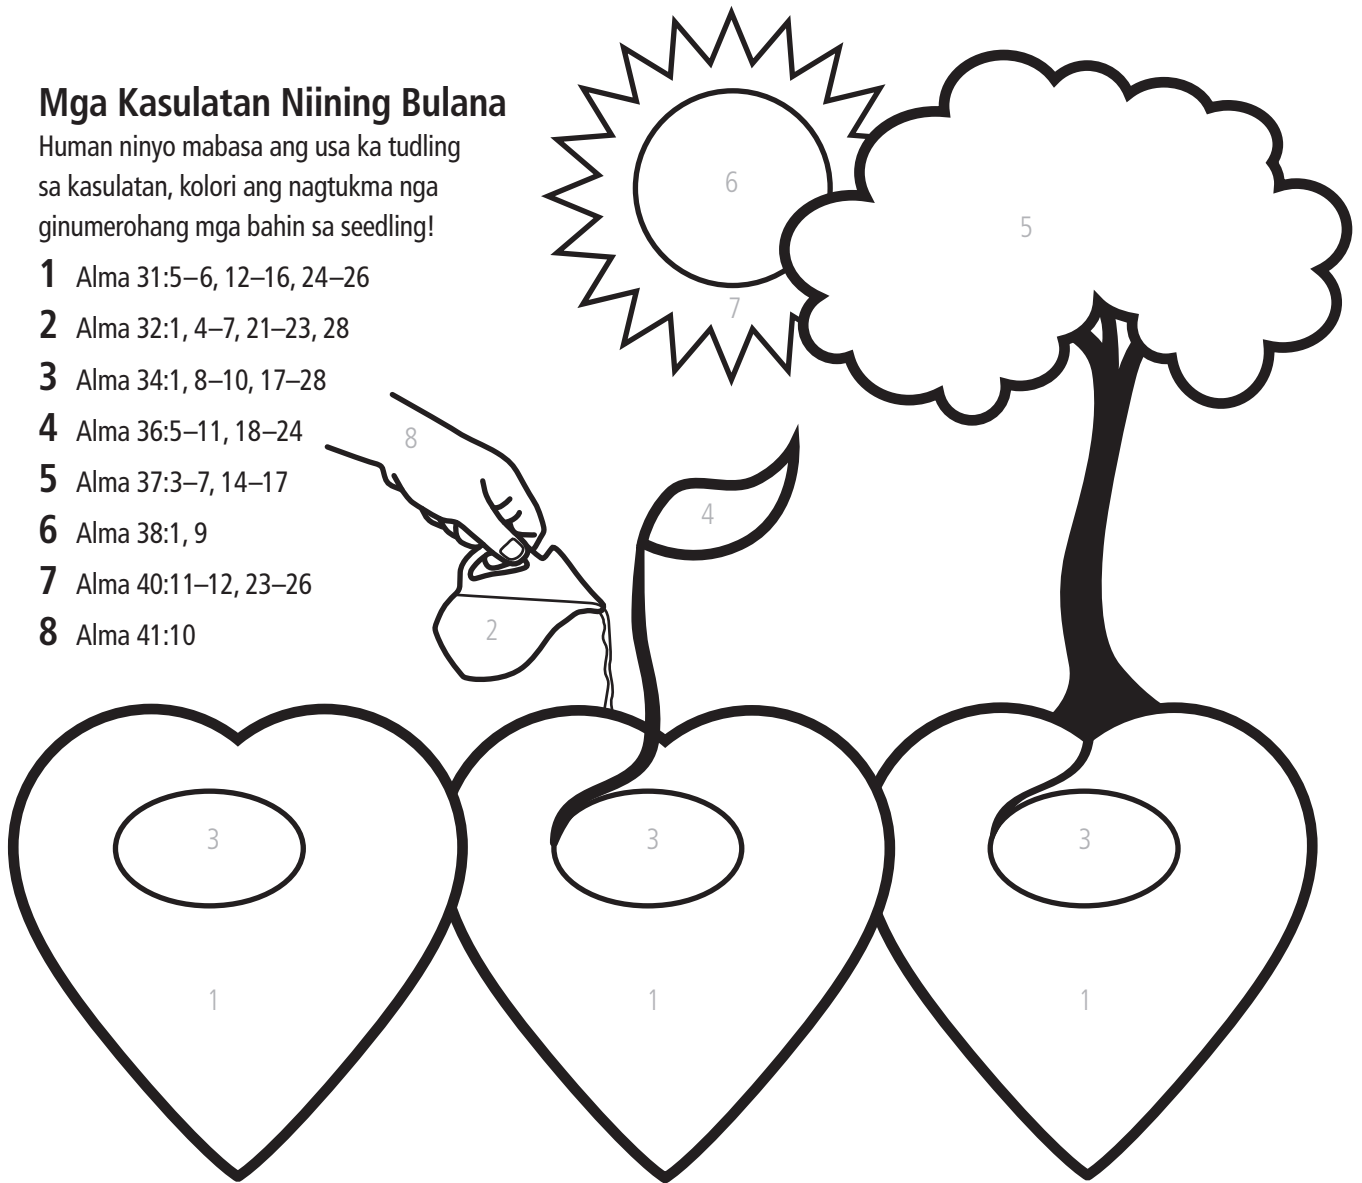

Mga Kasulatan Niining Bulana

Human ninyo mabasa ang usa ka tudling sa kasulatan, kolori ang nagtukma nga ginumerohang mga bahin sa seedling!

- 1 Alma 31:5–6, 12–16, 24–26
- 2 Alma 32:1, 4–7, 21–23, 28
- 3 Alma 34:1, 8–10, 17–28
- 4 Alma 36:5–11, 18–24
- 5 Alma 37:3–7, 14–17
- 6 Alma 38:1, 9
- 7 Alma 40:11–12, 23–26
- 8 Alma 41:10

Nagtubo sa Hugot nga Pagtuo

Si Alma ug Amulek mitudlo og daghang tawo mahitungod ni Jesukristo. Nausab nila ang mga kinabuhi sa mga tawo pinaagi sa pagtanom sa binhi sa hugot nga pagtuo. Si Alma ug ang uban mga misyonaryo ug misangyaw sa pulong sa Dios. Pangita og lain nga hagit sa pagbasa sa sunod bulan! ■