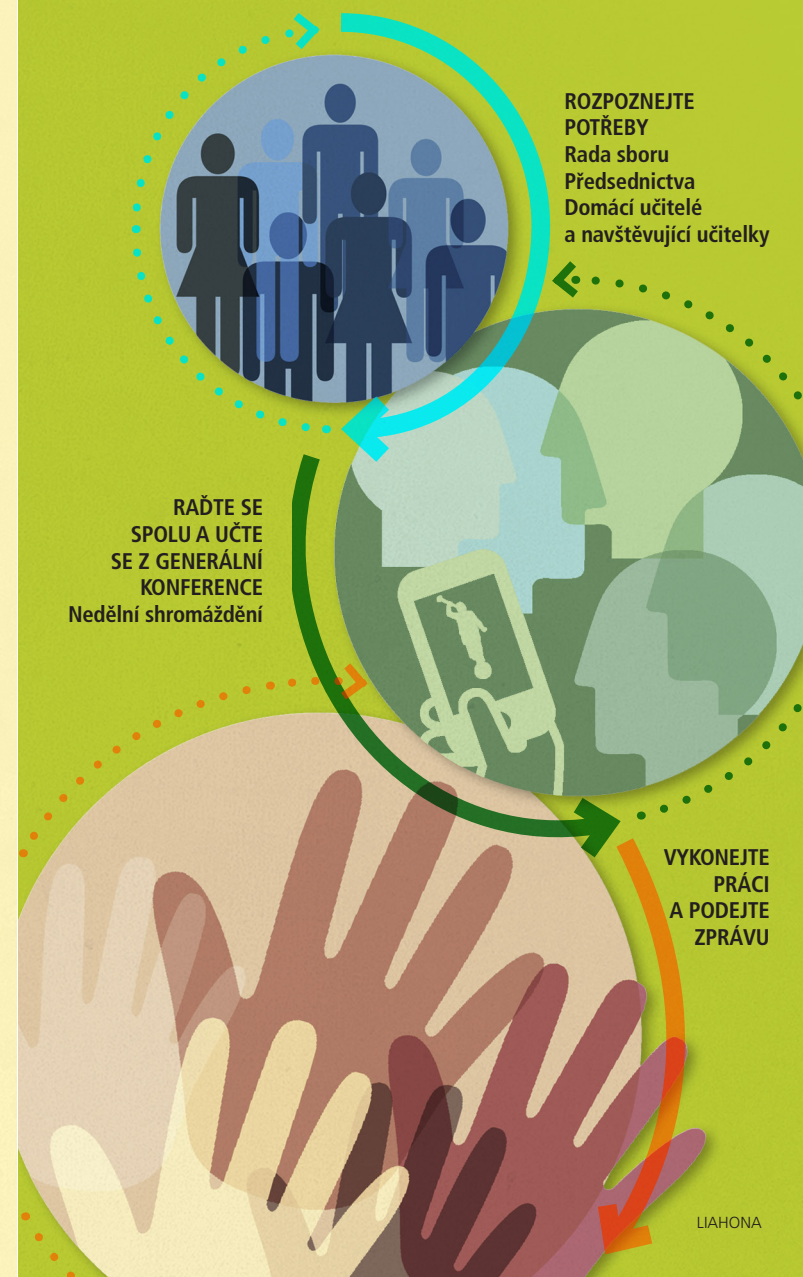

**Rozvrh nedělních shromáždění pro Melchisedechovo kněžství
a Pomocné sdružení**

Od ledna 2018

	Téma	Vede
První neděle	Společná porada ohledně místních potřeb	Předsednictvo či vedení skupiny
Druhá a třetí neděle	Poselství z poslední generální konference	Předsednictvo či vedení skupiny nebo povolaný učitel či učitelka
Čtvrtá neděle	Konkrétní téma vybrané generálními vedoucími Církve	Předsednictvo či vedení skupiny nebo povolaný učitel či učitelka
Pátá neděle	Téma vybrané biskupstvem	Biskupstvo nebo někdo, koho pověří

Pokyny k těmto shromážděním naleznete v listopadovém vydání *Liahony a Ensignu*,
v aplikaci Knihovna evangelia a na stránkách ComeFollowMe.lds.org.

Mnoho let jsme studovali publikace z cyklu Učení presidentů Církve. V roce 2018 začneme používat poselství z generálních konferencí, abychom se při studiu zaměřovali na učení žijících proroků, apoštolů a dalších vedoucích Církve.

**CÍRKEV
JEŽÍŠE KRISTA**
SVATÝCH
POSLEDNÍCH DNŮ

OD LEDNA 2018

**Pojď, následuj mne
– pro shromáždění
Melchisedechova kněžství
a Pomocného sdružení**

*Představení nových nedělních
studijních prožitků pro dospělé*