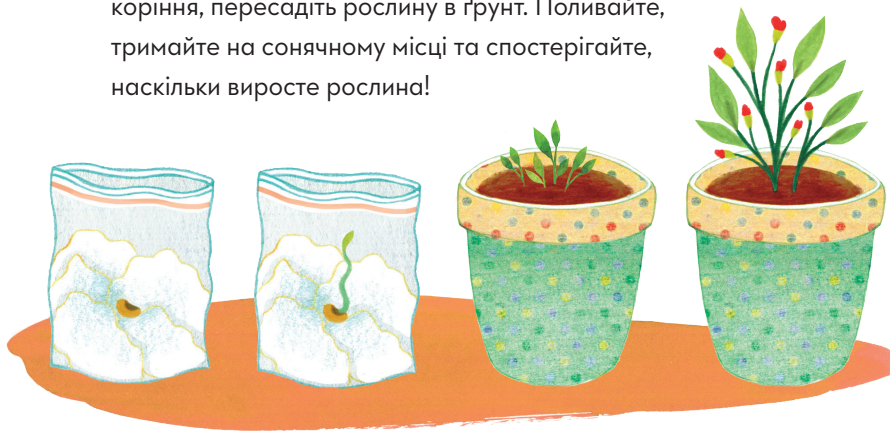

Зерна віри

Пророк Алма порівнював зростання свідчення з посадкою насіння (див. Алма 32). Коли ви молитесь, читаете Писання і допомагаєте іншим, ваша віра буде зростати! Проведіть такий дослід, щоб побачити, як проростає насінинка.

Що вам буде потрібно:

- 1 Помістіть мокрі паперові рушники або серветки в пластиковий пакет. Зверху покладіть квасолину і закрийте пакет.
- 2 Покладіть пакет на сонячне місце. Приблизно через тиждень квасолина почне проростати!
- 3 Нехай рослина певний час росте. Коли ви побачите коріння, пересадіть рослину в ґрунт. Поливайте, тримайте на сонячному місці та спостерігайте, наскільки виросте рослина!

Підберіть пару рослині

Свідчення кожної людини росте по-різному. Ви зможете поєднати кожну рослину з її тінню?