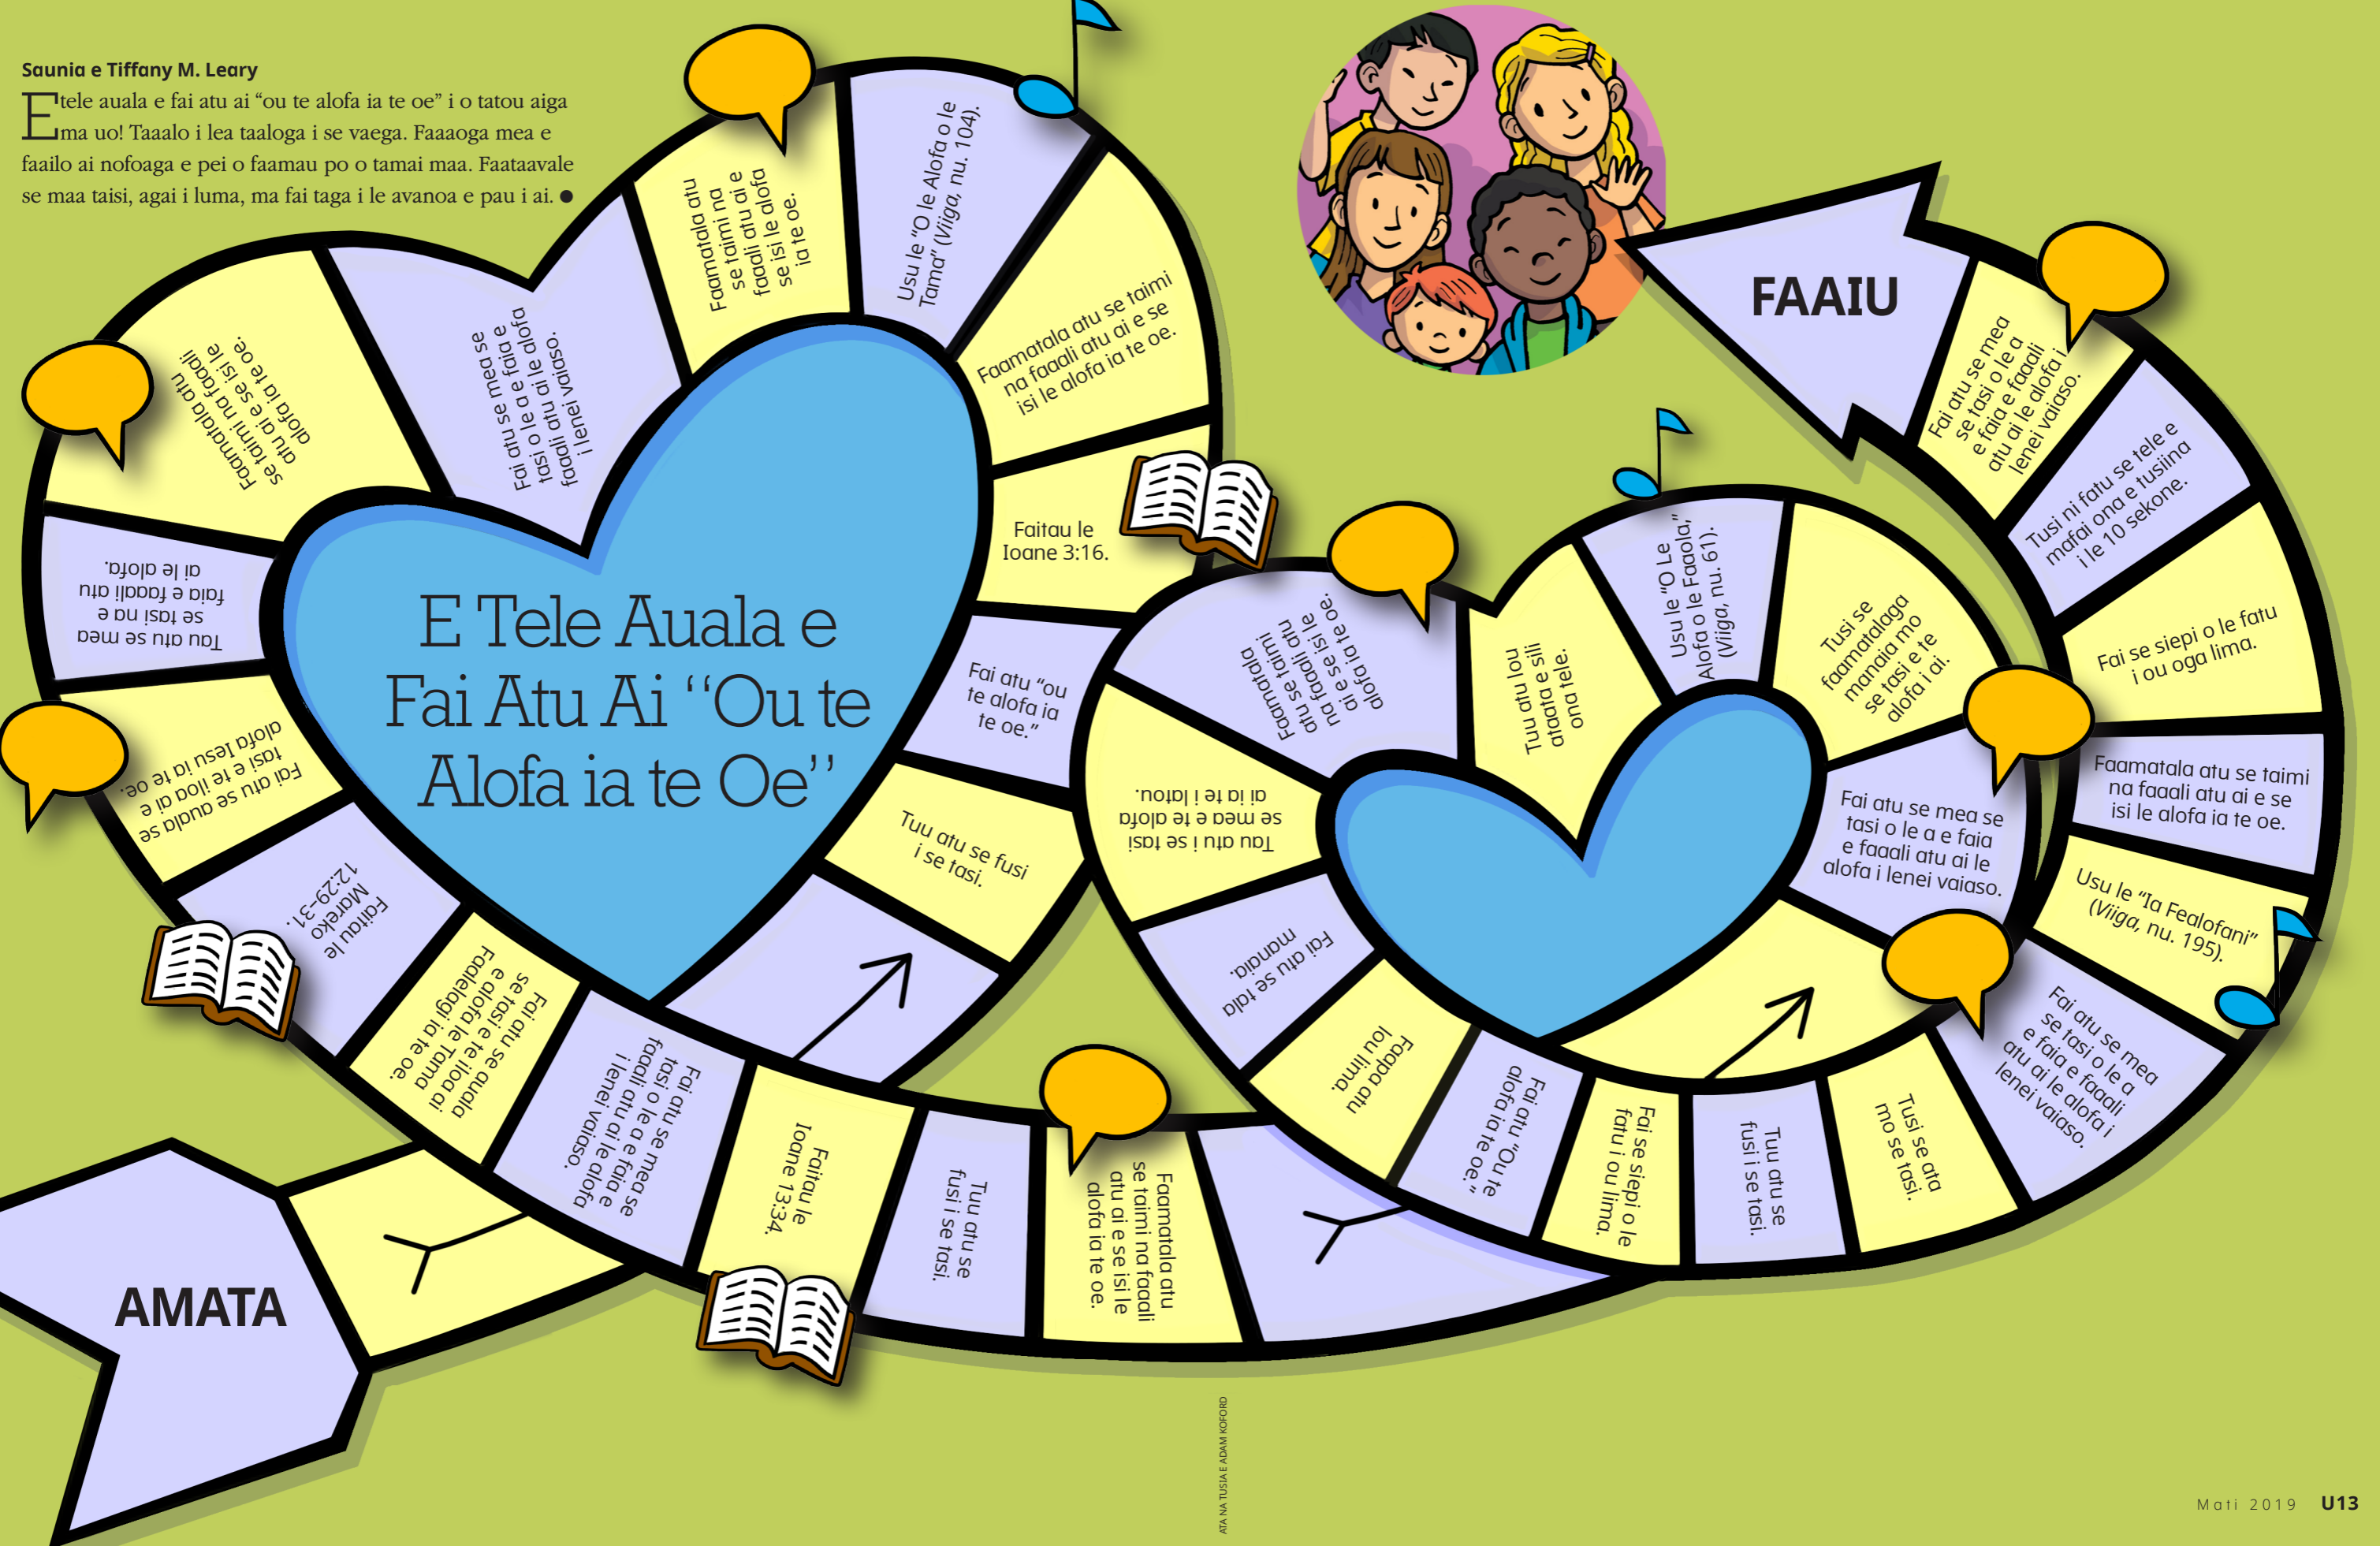

Saunia e Tiffany M. Leary

Etele auala e fai atu ai “ou te alofa ia te oe” i o tatou aiga ma uo! Taaalo i lea taaloga i se vaega. Faaaoga mea e faailo ai nofoaga e pei o faamau po o tamai maa. Faataavale se maa taisi, agai i luma, ma fai taga i le avanoa e pau i ai. ●

E Tele Auala e Fai Atu Ai “Ou te Alofa ia te Oe”

FAAIU

AMATA

ATA NA TUSIA E ADAM KIFORD