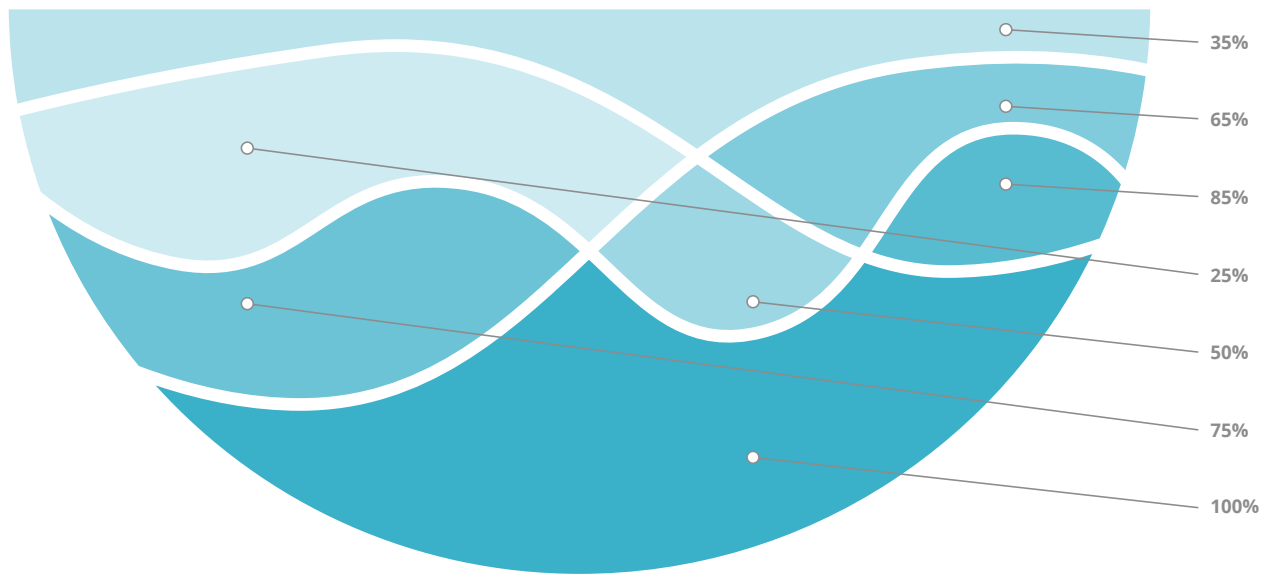

PAZ EN CRISTO

DOCTRINA Y CONVENIOS 19:23